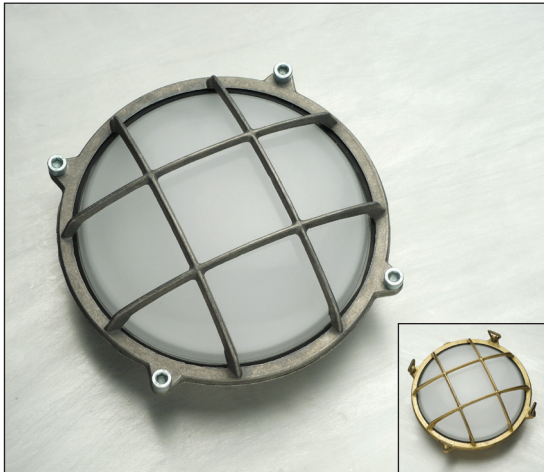

Product datasheet

MANI R

code : 111._ _

Description

EN Wall or ceiling luminary in cast aluminum or brass. This reliable and economic fixture is used in many indoor and outdoor architectural project.

Degree of protection IP45 - Class 1 - CE

Luminaire made of cast aluminum or brass, stainless steel screws, safety sandblasted glass.

Colors: 00 - Natural aluminum

07 - Natural brass

FR Applique ou Plafonnier en fonte d'aluminium ou laiton. Ce luminaire fiable et économique est utilisé dans de nombreux projets d'architecture intérieure et extérieure.

Degré de protection IP45 - Classe 1 - CE

Luminaire fabriqué en fonte d'aluminium ou laiton, visserie en inox, verre sablé de sécurité.

Couleurs: 00 - Aluminium naturel

07 - Laiton naturel

NL Plafond armatuur vervaardigd uit aluminium of messing. Dit economisch toestel kan in vele projecten, zowel binnen als buiten geïntegreerd worden. Dit toestel aan de muur of het plafond te bevestigen is leverbaar in meerdere lichtsterkten.

GR Φωτιστικό κατασκευασμένο από αλουμίνιο ή χαλκό κατάλληλο για τείχο ή για οροφή. Αυτό το φωτιστικό αποτελεί μία αξιόπιστη και οικονομική λύση και είναι κατάλληλο για εξωτερική και εσωτερική χρήση σε ένα αρχιτεκτονικό έργο.