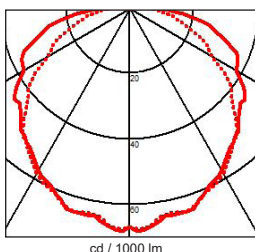

— C0 / C180
 ... C90 / C270

BEL Lighting

The luminaire is compatible with bulbs of the energy classes:

874/2012

Product datasheet

MANI R

code : 111. __ _

| | |
|--|---|
| Product code : Code produit : Produkt-Code : | 111. __ _ |
| Power : Puissance : Leistung : | max. 20W |
| Lamp type : Type de lampe : Leuchtentyp : | LED (max. diameter 45mm / height 137 mm) |
| Soquet: | E27 |
| Driver type : Convertisseur : Konverter : | |
| Voltage : | 220-240V 50-60Hz |
| Classification : | CE - IP45 Class I |
| Colour : Couleur : Farbe : | 00 Natural cast aluminum 07 Natural cast brass |
| Material : Matériaux : Material : | Cast aluminum or brass |
| Origin : Origine : Herkunft : | Made in Greece |
| Dimmable : | yes |
| Adjustable : | no |
| Weight : | Aluminum: 1,10 kg ; Brass: 2,40 kg |
| Warranty : Garantie : | 2 years |
| Glass type : Type de verre : Glastyp : | Safety sandblasted glass |