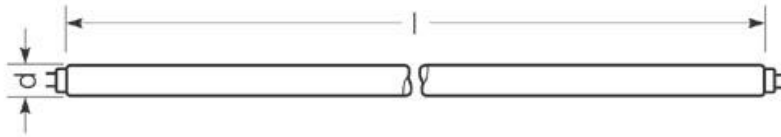

Bonalux® Super NL-T5 HO

Installation

Betrieb / Operation / Fonctionnement / Funcionamiento / Drift

* mit dimmbarem EVG / with suitable ECG / avec BE adapté / con balasto electrónico adecuado

Achtung / Note / Attention / Atención