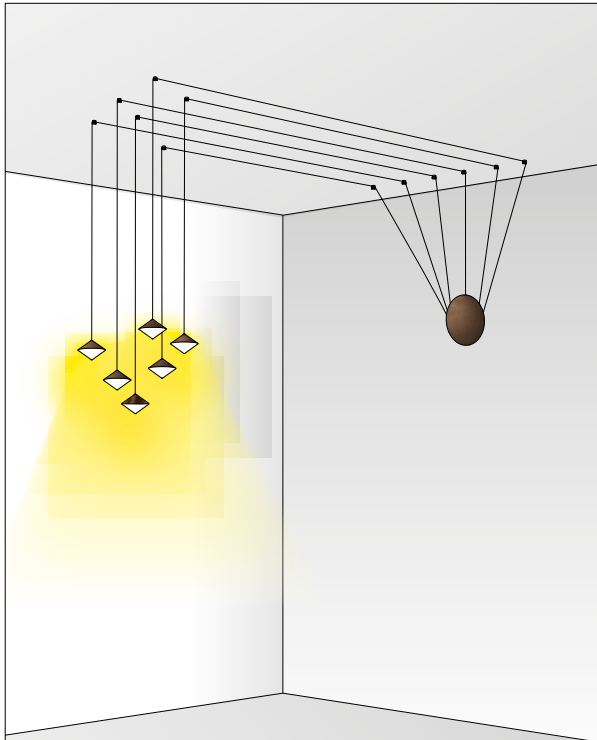

Esempi di composizione | Examples of composition

3

1 pcs.

294.11.ON / MM

Rosone per max. 6 sospensioni

Canopy for max. 6 pendants

+

12 pcs.

294.14.ON / MM

Fermacavo

Fairlead for cable