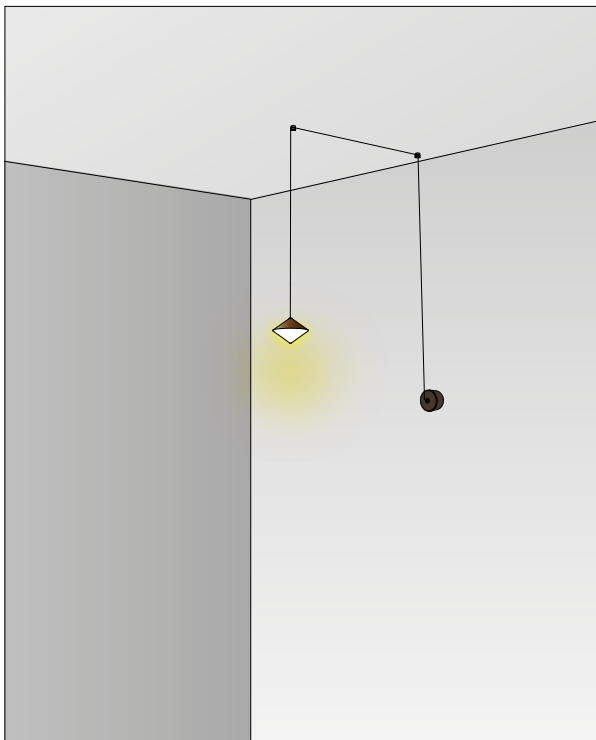

2

1pcs.

294.10.ON / MM

Rosone per max. 1 sospensione

Canopy for max. 1 pendant

+

2pcs.

294.14.ON / MM

Fermacavo

Fairlead for cable