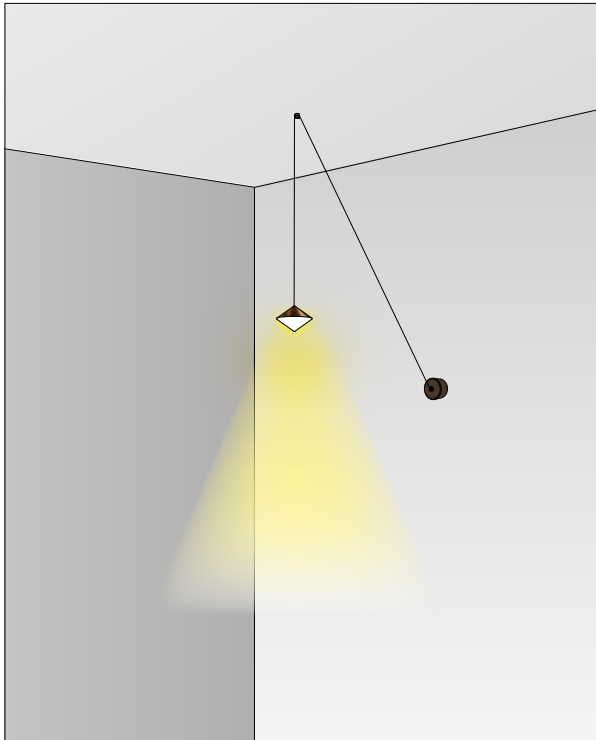

Esempi di composizione | Examples of composition

1

1pcs.

294.10.ON / MM

Rosone per max. 1 sospensione

Canopy for max. 1 pendant

+

1pcs.

294.14.ON / MM

Fermacavo

Fairlead for cable