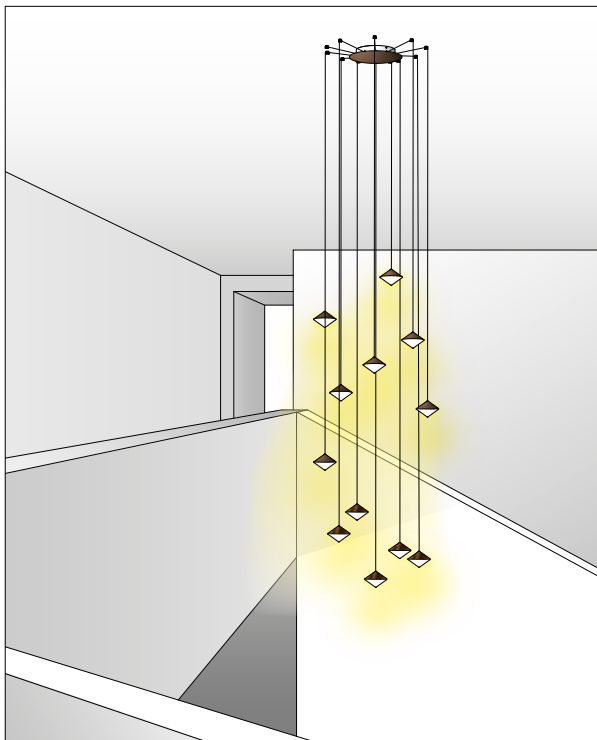

4

1 pcs.

294.12.ON / MM

Rosone per max. 12 sospensioni

Canopy for max. 12 pendants

+

12 pcs.

294.14.ON / MM

Fermacavo

Fairlead for cable