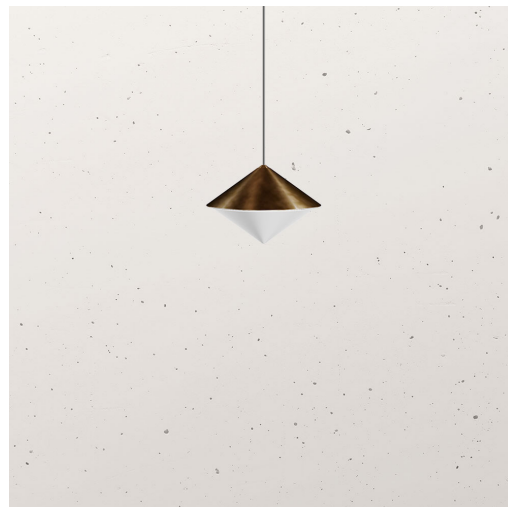

HORIZON sospensione_pendant

IL FANALE

294.01.MM / 294.01.ON

DT STUDIO

Horizon, la collezione di lampade da interno ispirata alla fusione tra mare e cielo. L'accostamento di più lampade a sospensione crea suggestive cascate luminose. La disponibilità di tre lunghezze di cavo e di diverse tipologie di accessori consente la creazione di soluzioni luminose completamente personalizzabili.

Horizon is the collection of indoor lamps inspired by the fusion of sea and sky. The combination of multiple pendant lamps creates enchanting luminous cascades. The availability of three cable lengths and various accessory options allows for completely customizable lighting solutions.

Per coloro che cercano un design minimale, proponiamo il nuovo rosone da incasso che, con la sua forma ad imbuto, garantisce un'estetica pulita ed essenziale.

We offer two different single canopies that meet the various installation and style needs. The standard single canopy, besides being suitable for ceiling installation, allows, in combination with the fairlead for cable accessory, to transform a wall light point into a pendant (see examples 1 and 2). For those seeking a ceiling rose with a minimal design, we propose the new recessed ceiling rose which, with its funnel-shaped form, ensures a clean and essential aesthetic.