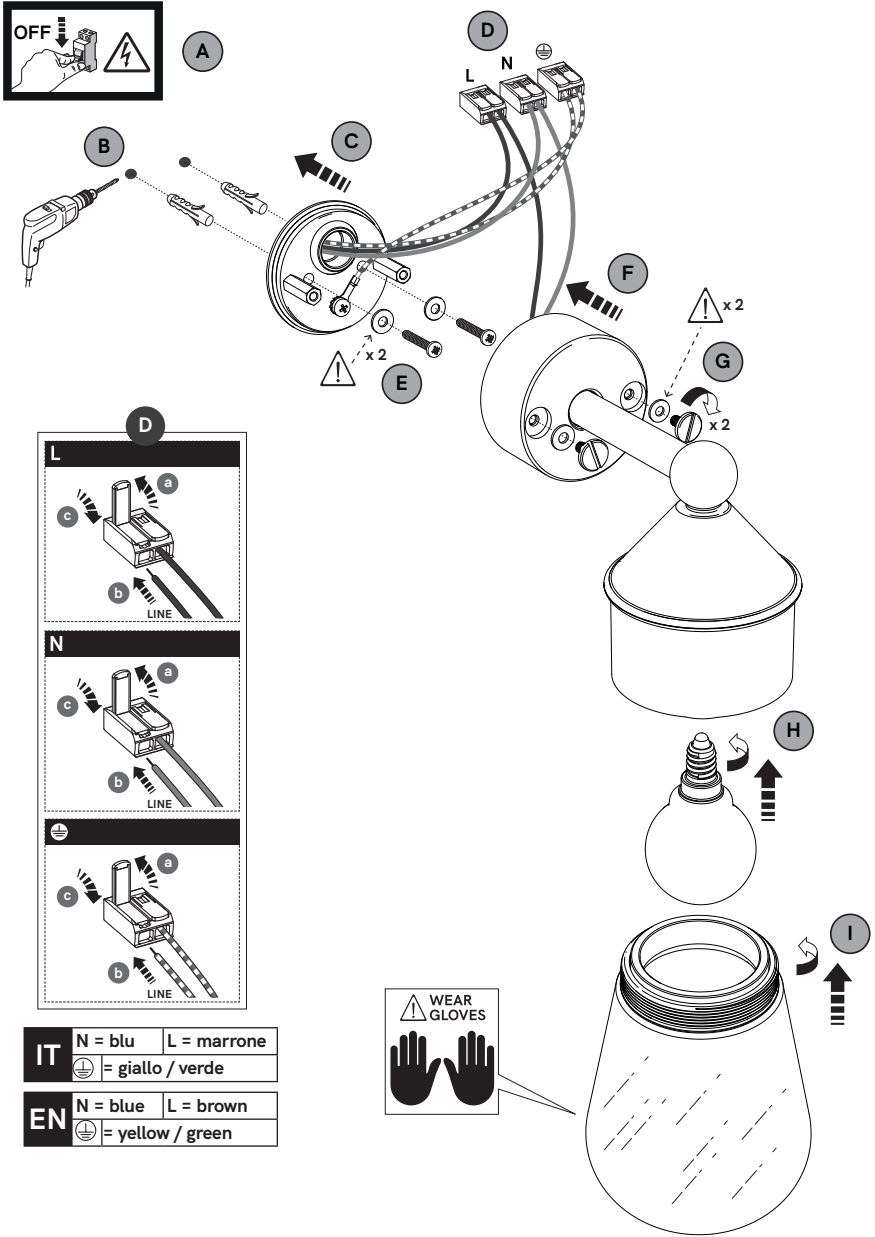

IT

ATTENZIONE! - Prima di installare o fare manutenzione al prodotto è necessario visionare le **Avvertenze generali** utilizzando il **QR code** in copertina.

EN

WARNING!- Before installing or maintaining the product it is necessary to read the **General Warnings** using the **QR code** on the cover.

1

IT	N = blu	L = marrone
	⊕ = giallo / verde	
EN	N = blue	L = brown
	⊕ = yellow / green	

IT ⚠ USARE TASSELLI E VITI APPROPRIATE (NON FORNITI)

EN ⚠ USE APPROPRIATE DOWELS AND SCREWS (NOT SUPPLIED)

IL FANALE