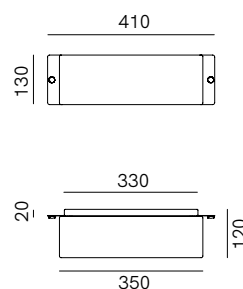

SPECIFICHE TECNICHE | TECHNICAL DATA

Tipologia Type	parete wall
Ambiente Environment	outdoor
Materiali Materials	RF: Rame - ferro Copper - iron RR: Rame Copper
Fonte luminosa Light source	2 x Max 15W LED E27
Tensione Voltage	220-240 V 50/60 Hz
Dimmerazione Dimming	Taglio di fase IGBT / TRIAC Phase cut IGBT / TRIAC
Scatole Boxes	1
Volume totale Total volume	0,046 m ³
Peso lordo Gross weight	4 kg
Certificazioni Certifications	CE IP54