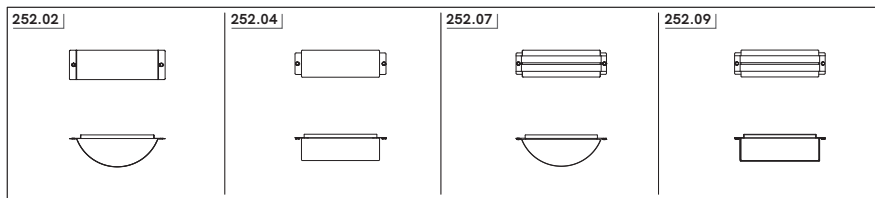

CODE
252.02- 04 - 07 - 09

2 x MAX 15W LED

E27

220-240 V 50/60 Hz

IP 54

IT

Il prodotto è regolabile con dimmer a taglio di fase IGBT o Triac. Utilizzare preferibilmente dimmer dei marchi più noti. **Nota: prima di acquistare la lampadina dimmerabile, verificare la compatibilità con il dimmer scelto.**

EN

The product is dimmable with IGBT or triac phase cut dimmer. Preferably use dimmers of the best known brands. **Note: before buying the dimmable light bulb, check if it is compatible with the selected dimmer.**

IT

⚠ ATTENZIONE! - Prima di installare o fare manutenzione al prodotto è necessario visionare le **Avvertenze generali** utilizzando il **QR code** in copertina.

EN

⚠ WARNING! - Before installing or maintaining the product it is necessary to read the **General Warnings** using the **QR code** on the cover.