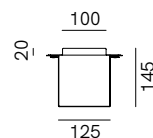

#### SPECIFICHE TECNICHE | TECHNICAL DATA

<b>Tipologia   Type</b>	parete   wall
<b>Ambiente   Environment</b>	outdoor
<b>Materiali   Materials</b>	RF: Rame - ferro   Copper - iron RR: Rame   Copper
<b>Fonte luminosa   Light source</b>	1 x Max 5W LED G9
<b>Tensione   Voltage</b>	220-240 V 50/60 Hz
<b>Dimmerazione   Dimming</b>	Taglio di fase IGBT / TRIAC   Phase cut IGBT / TRIAC
<b>Scatole   Boxes</b>	1
<b>Volume totale   Total volume</b>	0,037 m <sup>3</sup>
<b>Peso lordo   Gross weight</b>	2,5 kg
<b>Certificazioni   Certifications</b>	CE  IP54