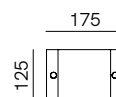

#### SPECIFICHE TECNICHE | TECHNICAL DATA

<b>Tipologia   Type</b>	parete   wall
<b>Ambiente   Environment</b>	outdoor
<b>Materiali   Materials</b>	RF: Rame - ferro   Copper - iron RR: Rame   Copper
<b>Fonte luminosa   Light source</b>	1 x Max 5W LED G9
<b>Tensione   Voltage</b>	220-240 V 50/60 Hz
<b>Dimmerazione   Dimming</b>	Taglio di fase IGBT / TRIAC   Phase cut IGBT / TRIAC
<b>Scatole   Boxes</b>	1
<b>Volume totale   Total volume</b>	0,037 m <sup>3</sup>
<b>Peso lordo   Gross weight</b>	2,5 kg
<b>Certificazioni   Certifications</b>	CE  IP54