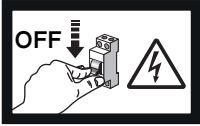

IT

ATTENZIONE! - Prima di installare o fare manutenzione al prodotto è necessario visionare le **Avvertenze generali** utilizzando il **QR code** in copertina.

EN

WARNING! - Before installing or maintaining the product it is necessary to read the **General Warnings** using the **QR code** on the cover.

1

A

IT N = blu L = marrone
 ⊕ = giallo / verde

EN N = blue L = brown
 ⊕ = yellow / green

IT ⚠ USARE TASSELLI E VITI APPROPRIATE (NON FORNITI)

EN ⚠ USE APPROPRIATE DOWELS AND SCREWS (NOT SUPPLIED)

IL FANALE

Il Fanale Group S.r.l.