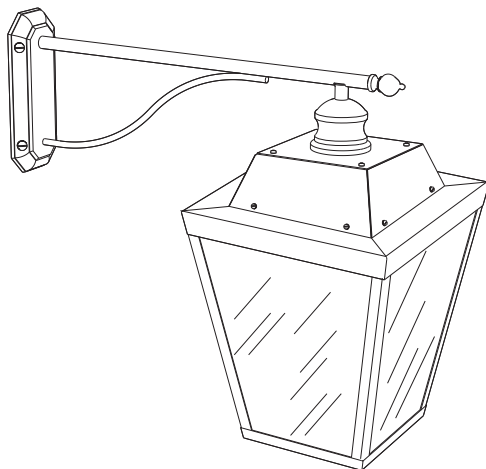

QUADRO

DESIGN BY DT STUDIO

IL FANALE

CODE

262. 61

IT ISTRUZIONI DI INSTALLAZIONE ED IMPIEGO

EN INSTALLATION AND USE INSTRUCTIONS

CODE
262.61

1 x MAX 15W LED

E27

220-240 V 50/60 Hz

IP 43

IT

Il prodotto è regolabile con dimmer a taglio di fase IGBT o Triac. Utilizzare preferibilmente dimmer dei marchi più noti. **Nota: prima di acquistare la lampadina dimmerabile, verificare la compatibilità con il dimmer scelto.**