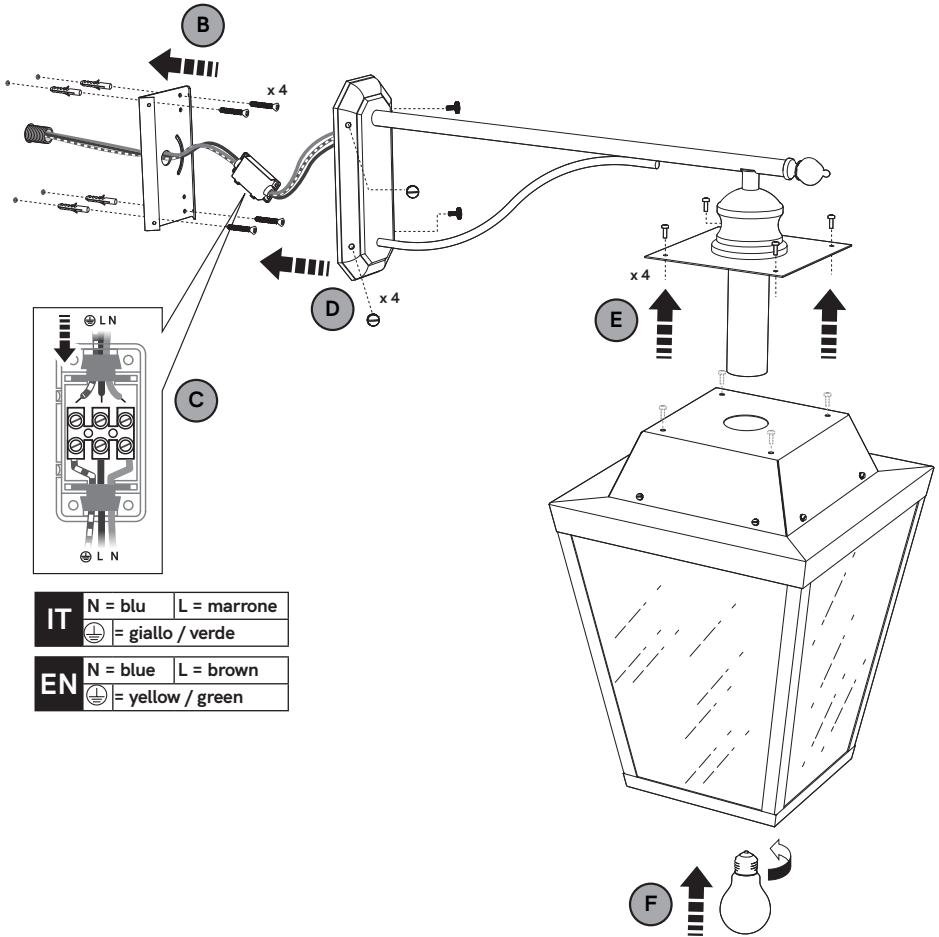

IT

ATTENZIONE! - Prima di installare o fare manutenzione al prodotto è necessario visionare le **Avvertenze generali** utilizzando il **QR code** in copertina.

EN

WARNING! - Before installing or maintaining the product it is necessary to read the **General Warnings** using the **QR code** on the cover.

1

A

IT	N = blu	L = marrone
	⊕ = giallo / verde	
EN	N = blue	L = brown
	⊕ = yellow / green	

IT ⚠ USARE TASSELLI E VITI APPROPRIATE (NON FORNITI)

EN ⚠ USE APPROPRIATE DOWELS AND SCREWS (NOT SUPPLIED)

IL FANALE