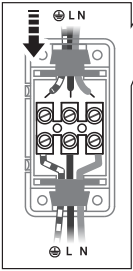

IT

ATTENZIONE! - Prima di installare o fare manutenzione al prodotto è necessario visionare le **Avvertenze generali** utilizzando il **QR code** in copertina.

EN

WARNING! - Before installing or maintaining the product it is necessary to read the **General Warnings** using the **QR code** on the cover.

1

A

IT	N = blu	L = marrone
	⊕ = giallo / verde	
EN	N = blue	L = brown
	⊕ = yellow / green	

IT ⚠ USARE TASSELLI E VITI APPROPRIATE (NON FORNITI)

EN ⚠ USE APPROPRIATE DOWELS AND SCREWS (NOT SUPPLIED)

IL FANALE