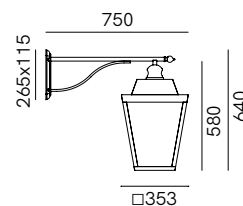

Nata come progetto su misura ed entrata in un secondo momento a far parte del catalogo, la collezione di lampade Quadro è protagonista di una delle più suggestive realizzazioni de Il Fanale. Ispirate all'Irlanda, lampade da parete e plafoniere si fanno notare per l'eleganza assoluta e le forme geometriche pure. Il materiale principale è l'ottone anticato, abbinato al vetro trasparente o al plexiglass bianco.

SPECIFICHE TECNICHE | TECHNICAL DATA

Tipologia Type	parete wall
Ambiente Environment	outdoor
Materiali Materials	Ottone - plexiglass Brass - plexiglass
Fonte luminosa Light source	1 x Max 15W LED E27 (non inclusa not included)
Tensione Voltage	220-240 V 50/60 Hz
Dimmerazione Dimming	Taglio di fase IGBT / TRIAC Phase cut IGBT / TRIAC
Scatole Boxes	2
Volume totale Total volume	0,355 m ³
Peso lordo Gross weight	31 kg
Certificazioni Certifications	CE  IP43