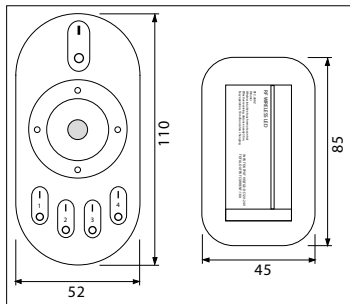

CONTROLLERS (CONTRÔLEURS)

Dimmers (Gradateurs)

RF 4-zone afstandsbediening
RF télécommande 4-zones
RF 2-kanaals dim controller - draadloos
RF contrôleur dim 2-canaux - non filaire
RF 2-kanaals "Tunable blanc" controller - draadloos
RF contrôleur 2 canaux blanc chaud/froid- non filaire

- Draadloze communicatie door middel van radiogolven (gaat door wanden, deuren etc.)
- Separaat te bestellen afstandsbediening, dimcontroller en "Tunable blanc" controller
- Afstandsbediening voor het aansturen van zowel de dimcontroller alsook de koud & warm wit controller, al dan niet gecombineerd
- Eén afstandsbediening kan meerdere controllers, verdeeld over 4 groepen, afzonderlijk alsook gelijktijdig bedienen
- De dimcontroller beschikt over twee uitgangen, de helderheid van de aangesloten LED strips kan worden geregeld van 0-100%
- De koud & warmwit controller beschikt over twee uitgangen, het is mogelijk de kleurtemperatuur alsook de totale helderheid in te stellen
- Wanneer de maximale capaciteit van de dimcontroller is bereikt, kan er een optionele versterker of een extra controller worden toegepast
- Bij toepassing van wifi controller type 46191190 is het mogelijk één of meerdere van de dimcontrollers en koud & warm wit controllers d.m.v. een IOS of Android smartphone/tablet via wifi te bedienen

4619120/ .. **vanaf € 20**
à partir de

Product
Produit

- 0: RF afstandsbediening RF télécommande € 20
- 1: RF LED dimcontroller RF contrôleur LED dim € 20
- 2: RF LED koud & warm wit controller RF contrôleur LED blanc froid et chaud € 20

1. Aan/uit knop
  Bouton on / off
2. Kleurtemperatuur
  Température de couleur
3. Helderheid
  Luminosité
4. +/- Kanaal
  +/- Canal