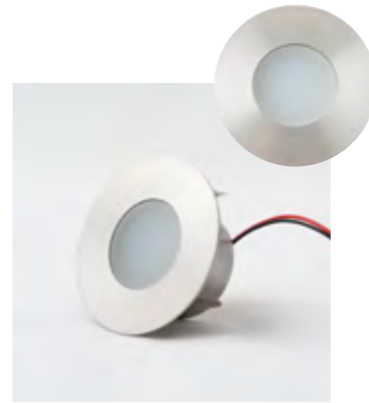

## LISTO 2+

⌀ 38 mm H 25 mm

Artikel/Article	Input	Output	V/P	Mat.	t°	Glas/Ver	Refl.	IP
L4A.8015.IN.WW.00	350ma - 24V	260lm	2W	INOX	3000K	MATT	60°	67

## LISTO 4 LUGA CRI 80

⌀ 60 mm H 70 mm

Artikel/Article	Input	Output	V/P	Mat.	t°	Glas/Ver	Refl.	IP
L4A.8510.IN.WW.45	350ma	582lm	6,2W	INOX	2700K	MATT	45°	54

## LISTO 4 GU10

⌀ 60 mm H 60 mm

Artikel/Article	Input	Mat.	IP
L4A.8510.IN.GU10	230V	INOX EMPTY	20