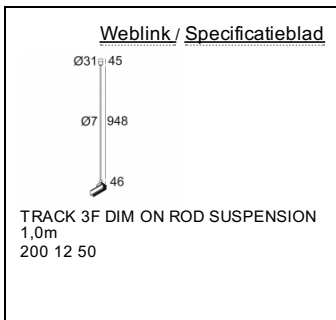

[Weblink](#)

Beschikbare kleuren: ZWART (200 12 430 B)
WIT (200 12 430 W)

Gewicht: 3.1 KG
Protection level: IP20
Minimumafstand: n.v.t.

Opties TRACK OPTIONS

Klasse I

Voor gedetailleerde installatie-instructies, raadpleeg de handleiding. [200_12_430_HAND.pdf](#)

Related references

Related references

TRACK PROFILES

Related references

BEVESTIGINGSCOMPONENTEN

Related references

STROOMTOEVOER

[Weblink / Specificatieblad](#)
TRACK CURRENT
SUPPLY 5 x 0,75mm² 3,0m
200 99 53