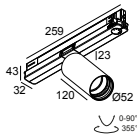

19881 9035 SPY 52 TW 96545 ADM DIM5