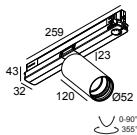

19881 9045 SPY 52 TW 96530 ADM DIM5

SPY 52 WALLWASH ADM