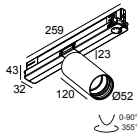

19881 9025 SPY 52 TW 96520 ADM DIM5