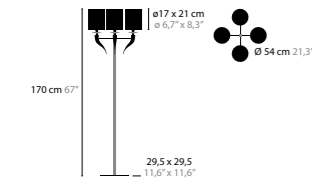

LOVING ARMS

LOVING ARMS IS A REGISTERED DESIGN BY COEN MUNSTERS 2008

11610 H5

11620 H6

11624 H10

11680 F4

11640 W1

11644 W2

11670 T2

LOVING ARMS H5

BASE: 5 X E14 / 220V / MAX. 40W

11610 WITH CRYSTAL ELEMENTS   **COLORS** 00 01 02 05 10 12 13 14 16   **SHADE** 301 310 320 377 391

LOVING ARMS H6

BASE: 6 X E14 / 220V / MAX. 40W

11620 WITH CRYSTAL ELEMENTS   **COLORS** 00 01 02 05 10 12 13 14 16   **SHADE** 301 310 320 377 391

LOVING ARMS H10

BASE: 10 X E14 / 220V / MAX. 40W

11624 WITH CRYSTAL ELEMENTS   **COLORS** 00 01 02 05 10 12 13 14 16   **SHADE** 301 310 320 377 391

LOVING ARMS F4

BASE: 4 X E14 / 220V / MAX. 40W INCL. REGULAR / DIMMER

11680 WITH CRYSTAL ELEMENTS   **COLORS** 00 01 02 05 10 12 13 14 16   **SHADE** 301 310 320 377 391

LOVING ARMS W1

BASE: 1 X E14 / 220V / MAX. 25W

11640 WITH CRYSTAL ELEMENTS   **COLORS** 00 01 02 05 10 12 13 14 16   **SHADE** 301 310 320 377 391

LOVING ARMS W2

BASE: 2 X E14 / 220V / MAX. 25W

11644 WITH CRYSTAL ELEMENTS   **COLORS** 00 01 02 05 10 12 13 14 16   **SHADE** 301 310 320 377 391

LOVING ARMS T2

BASE: 2 X E14 / 220V / MAX. 40W INCL. REGULAR / DIMMER

11670 WITH CRYSTAL ELEMENTS   **COLORS** 00 01 02 05 10 12 13 14 16   **SHADE** 301 310 320 377 391

COLORS

- 00 BRILLIANT BRASS MESSING POLIERT
- 01 SATIN BRASS MESSING MATT
- 02 CHROME CHROME
- 05 BRONZE ALTMESSING
- 10 BLACK MATT SCHWARZ MATT
- 12 BLACK GLOSSY SCHWARZ POLIERT
- 13 WHITE GLOSSY WEISS POLIERT
- 14 WHITE MATT WEISS MATT
- 16 MATT NICKEL NICKEL MATT

SHADE

- 301 WHITE WEISS
- 310 CREME CREME
- 320 BLACK SCHWARZ
- 377 BROWN BRAUN
- 391 RED ROT

GENERAL INFORMATION: - ON REQUEST WITHOUT CRYSTAL PARTS
- OTHER COLORS ON REQUEST