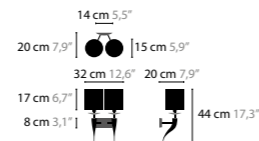

11670 T2

LOVING ARMS H5

BASE: 5 X E14 / 220V / MAX. 40W

11610 WITH CRYSTAL ELEMENTS **COLORS** 00 01 02 05 10 12 13 14 16 **SHADE** 301 310 320 377 391

LOVING ARMS H6

BASE: 6 X E14 / 220V / MAX. 40W

11620 WITH CRYSTAL ELEMENTS **COLORS** 00 01 02 05 10 12 13 14 16 **SHADE** 301 310 320 377 391