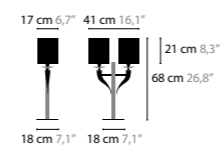

11670 T2

LOVING ARMS H5

BASE: 5 X E14 / 220V / MAX. 40W

11610 WITH CRYSTAL ELEMENTS **COLORS** 00 01 02 05 10 12 13 14 16 **SHADE** 301 310 320 377 391

LOVING ARMS H6

BASE: 6 X E14 / 220V / MAX. 40W

11620 WITH CRYSTAL ELEMENTS **COLORS** 00 01 02 05 10 12 13 14 16 **SHADE** 301 310 320 377 391