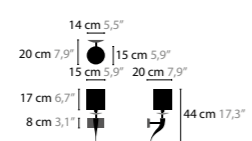

LOVING ARMS

LOVING ARMS IS A REGISTERED DESIGN BY COEN MUNSTERS 2008

11610 H5

11620 H6

11624 H10

11680 F4

11640 W1

11644 W2

11670 T2

LOVING ARMS H5

BASE: 5 X E14 / 220V / MAX. 40W

11610 WITH CRYSTAL ELEMENTS   **COLORS** 00 01 02 05 10 12 13 14 16   **SHADE** 301 310 320 377 391

LOVING ARMS H6

BASE: 6 X E14 / 220V / MAX. 40W

11620 WITH CRYSTAL ELEMENTS   **COLORS** 00 01 02 05 10 12 13 14 16   **SHADE** 301 310 320 377 391

LOVING ARMS H10

BASE: 10 X E14 / 220V / MAX. 40W

11624 WITH CRYSTAL ELEMENTS   **COLORS** 00 01 02 05 10 12 13 14 16   **SHADE** 301 310 320 377 391

LOVING ARMS F4

BASE: 4 X E14 / 220V / MAX. 40W INCL. REGULAR / DIMMER

11680 WITH CRYSTAL ELEMENTS   **COLORS** 00 01 02 05 10 12 13 14 16   **SHADE** 301 310 320 377 391

LOVING ARMS W1

BASE: 1 X E14 / 220V / MAX. 25W

11640 WITH CRYSTAL ELEMENTS   **COLORS** 00 01 02 05 10 12 13 14 16   **SHADE** 301 310 320 377 391

LOVING ARMS W2

BASE: 2 X E14 / 220V / MAX. 25W

11644 WITH CRYSTAL ELEMENTS   **COLORS** 00 01 02 05 10 12 13 14 16   **SHADE** 301 310 320 377 391

LOVING ARMS T2

BASE: 2 X E14 / 220V / MAX. 40W INCL. REGULAR / DIMMER

11670 WITH CRYSTAL ELEMENTS   **COLORS** 00 01 02 05 10 12 13 14 16   **SHADE** 301 310 320 377 391

COLORS

- 00 BRILLIANT BRASS MESSING POLIERT
- 01 SATIN BRASS MESSING MATT
- 02 CHROME CHROME
- 05 BRONZE ALTMESSING
- 10 BLACK MATT SCHWARZ MATT
- 12 BLACK GLOSSY SCHWARZ POLIERT
- 13 WHITE GLOSSY WEISS POLIERT
- 14 WHITE MATT WEISS MATT
- 16 MATT NICKEL NICKEL MATT

SHADE

- 301 WHITE WEISS
- 310 CREME CREME
- 320 BLACK SCHWARZ
- 377 BROWN BRAUN
- 391 RED ROT

GENERAL INFORMATION: - ON REQUEST WITHOUT CRYSTAL PARTS
- OTHER COLORS ON REQUEST