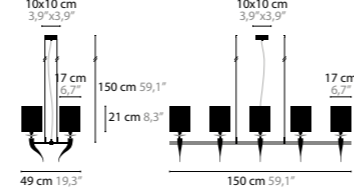

LOVING ARMS

LOVING ARMS IS A REGISTERED DESIGN BY COEN MUNSTERS 2008

11610 H5

11620 H6

11624 H10

11680 F4

11640 W1

11644 W2

11670 T2

LOVING ARMS H5

BASE: 5 X E14 / 220V / MAX. 40W

11610 WITH CRYSTAL ELEMENTS   **COLORS** 00 01 02 05 10 12 13 14 16   **SHADE** 301 310 320 377 391

LOVING ARMS H6

BASE: 6 X E14 / 220V / MAX. 40W

11620 WITH CRYSTAL ELEMENTS   **COLORS** 00 01 02 05 10 12 13 14 16   **SHADE** 301 310 320 377 391

LOVING ARMS H10

BASE: 10 X E14 / 220V / MAX. 40W

11624 WITH CRYSTAL ELEMENTS   **COLORS** 00 01 02 05 10 12 13 14 16   **SHADE** 301 310 320 377 391

LOVING ARMS F4

BASE: 4 X E14 / 220V / MAX. 40W INCL. REGULAR / DIMMER

11680 WITH CRYSTAL ELEMENTS   **COLORS** 00 01 02 05 10 12 13 14 16   **SHADE** 301 310 320 377 391

LOVING ARMS W1

BASE: 1 X E14 / 220V / MAX. 25W

11640 WITH CRYSTAL ELEMENTS   **COLORS** 00 01 02 05 10 12 13 14 16   **SHADE** 301 310 320 377 391

LOVING ARMS W2

BASE: 2 X E14 / 220V / MAX. 25W

11644 WITH CRYSTAL ELEMENTS   **COLORS** 00 01 02 05 10 12 13 14 16   **SHADE** 301 310 320 377 391

LOVING ARMS T2

BASE: 2 X E14 / 220V / MAX. 40W INCL. REGULAR / DIMMER

11670 WITH CRYSTAL ELEMENTS   **COLORS** 00 01 02 05 10 12 13 14 16   **SHADE** 301 310 320 377 391

COLORS

- 00 BRILLIANT BRASS MESSING POLIERT
- 01 SATIN BRASS MESSING MATT
- 02 CHROME CHROME
- 05 BRONZE ALTMESSING
- 10 BLACK MATT SCHWARZ MATT
- 12 BLACK GLOSSY SCHWARZ POLIERT
- 13 WHITE GLOSSY WEISS POLIERT
- 14 WHITE MATT WEISS MATT
- 16 MATT NICKEL NICKEL MATT

SHADE

- 301 WHITE WEISS
- 310 CREME CREME
- 320 BLACK SCHWARZ
- 377 BROWN BRAUN
- 391 RED ROT

GENERAL INFORMATION: - ON REQUEST WITHOUT CRYSTAL PARTS
- OTHER COLORS ON REQUEST