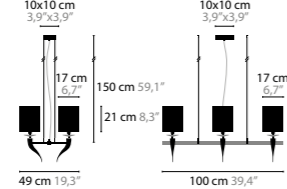

LOVING ARMS

LOVING ARMS IS A REGISTERED DESIGN BY COEN MUNSTERS 2008

11610 H5

11620 H6

11624 H10

11680 F4

11640 W1

11644 W2

11670 T2

LOVING ARMS H5

BASE: 5 X E14 / 220V / MAX. 40W

11610 WITH CRYSTAL ELEMENTS   **COLORS** 00 01 02 05 10 12 13 14 16   **SHADE** 301 310 320 377 391

LOVING ARMS H6

BASE: 6 X E14 / 220V / MAX. 40W

11620 WITH CRYSTAL ELEMENTS   **COLORS** 00 01 02 05 10 12 13 14 16   **SHADE** 301 310 320 377 391

LOVING ARMS H10

BASE: 10 X E14 / 220V / MAX. 40W

11624 WITH CRYSTAL ELEMENTS   **COLORS** 00 01 02 05 10 12 13 14 16   **SHADE** 301 310 320 377 391

LOVING ARMS F4

BASE: 4 X E14 / 220V / MAX. 40W INCL. REGULAR / DIMMER

11680 WITH CRYSTAL ELEMENTS   **COLORS** 00 01 02 05 10 12 13 14 16   **SHADE** 301 310 320 377 391

LOVING ARMS W1

BASE: 1 X E14 / 220V / MAX. 25W

11640 WITH CRYSTAL ELEMENTS   **COLORS** 00 01 02 05 10 12 13 14 16   **SHADE** 301 310 320 377 391

LOVING ARMS W2

BASE: 2 X E14 / 220V / MAX. 25W

11644 WITH CRYSTAL ELEMENTS   **COLORS** 00 01 02 05 10 12 13 14 16   **SHADE** 301 310 320 377 391

LOVING ARMS T2

BASE: 2 X E14 / 220V / MAX. 40W INCL. REGULAR / DIMMER

11670 WITH CRYSTAL ELEMENTS   **COLORS** 00 01 02 05 10 12 13 14 16   **SHADE** 301 310 320 377 391

COLORS

- 00 BRILLIANT BRASS MESSING POLIERT
- 01 SATIN BRASS MESSING MATT
- 02 CHROME CHROME
- 05 BRONZE ALTMESSING
- 10 BLACK MATT SCHWARZ MATT
- 12 BLACK GLOSSY SCHWARZ POLIERT
- 13 WHITE GLOSSY WEISS POLIERT
- 14 WHITE MATT WEISS MATT
- 16 MATT NICKEL NICKEL MATT

SHADE

- 301 WHITE WEISS
- 310 CREME CREME
- 320 BLACK SCHWARZ
- 377 BROWN BRAUN
- 391 RED ROT

GENERAL INFORMATION: - ON REQUEST WITHOUT CRYSTAL PARTS
- OTHER COLORS ON REQUEST