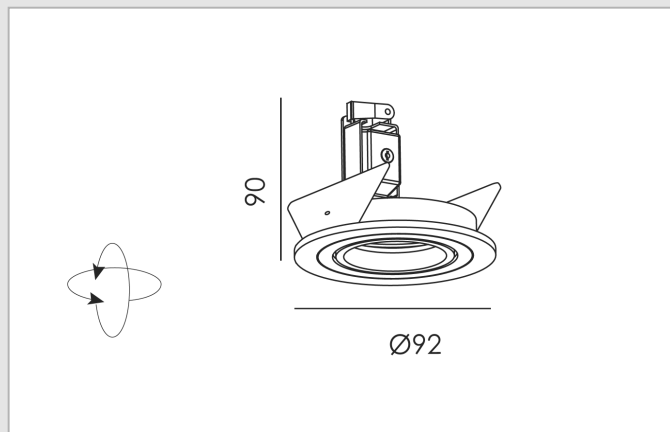

Decoratieve verlichting

Plafondverlichting inbouw

**VDGE 0006**

**C A A+ A++**

- Aluminium inbouwspot
- Rond
- Richtbaar
- Bladveren

Code	Fitting	Wattage	IP	Zaagmaat	Armatuur kleur
<b>VDGE 0006</b>	1x GU10	max. 50W	20	80	alu brush
<b>VDGE 0006W</b>	1x GU10	max. 50W	20	80	wit
<b>VDGE 0006B</b>	1x GU10	max. 50W	20	80	zwart