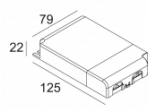

[Weblink / Specificatieblad](#)

LED POWER SUPPLY MULTI-POWER DIM9
300 90 63
110-240V / 0/ 50-60Hz
Aantal toestellen: 3 / -