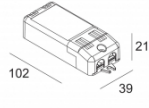

[Weblink / Specificatieblad](#)

LED POWER SUPPLY 350mA-DC / 10W DIM8
300 90 110
220-240V / 0/ 50-60Hz
Aantal toestellen: 1