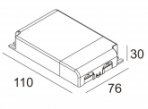

[Weblink / Specificatieblad](#)

LED POWER SUPPLY MULTI-POWER HV
300 90 135
220-240V / 0/ 50-60Hz
Aantal toestellen: 3->4 / -