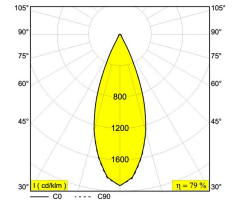

Opening formaat:	Ø 67 mm
Inbouwdiepte:	90 mm
Dikte montageoppervlak:	min. 5
Beschikbare kleuren:	ZWART (415 121 923 B) WIT (415 121 923 W) GOUD MAT (415 121 923 MMAT)

NONADJUSTABLE
1 x LED 6,4W / CRI>90 / 2700K / 587lm
REFLECTOR WFL-40°
EXCL. LED POWER SUPPLY 350mA-DC
Other CRI or KELVIN on request

LED Technics:	Lichtbron: 587 lm // 6 W // 92 lm/W Luminaire: 461 lm // 8 W // 63 lm/W
---------------	--

Klasse:	III
Gewicht:	0.2 KG
Protection level:	IP20
Minimumafstand:	n.v.t.

Accessoires:	MINI REO HONEYCOMB MINI REO SOFTENING LENS MINI REO GLASS SBL
--------------	---