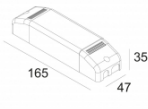

[Weblink / Specificatieblad](#)

LED POWER SUPPLY MULTI-POWER DIM6
300 90 61
220-240V / 50-60Hz
Aantal toestellen: 2 / -