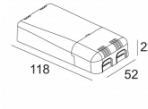

[Weblink / Specificatieblad](#)

LED POWER SUPPLY MULTI-POWER MINI DIM5
300 90 125
110-240V / 0/ 50-60Hz
Aantal toestellen: 2(2) / -