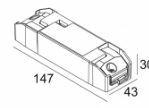

[Weblink / Specificatieblad](#)

LED POWER SUPPLY MULTI-POWER COMPACT WDL
21012 005W
220-240V / 0/ 50-60Hz
Aantal toestellen: 2 / -