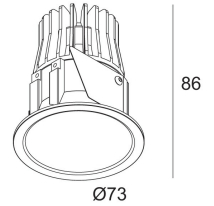

Opening formaat:	Ø 67 mm
Inbouwdiepte:	90 mm
Dikte montageoppervlak:	min. 5
Beschikbare kleuren:	ZWART (415 121 923 B) WIT (415 121 923 W) GOUD MAT (415 121 923 MMAT)

NONADJUSTABLE
1 x LED 6,4W / CRI>90 / 2700K / 587lm
REFLECTOR WFL-40°
EXCL. LED POWER SUPPLY 350mA-DC
Other CRI or KELVIN on request

LED Technics:	Lichtbron: 587 lm // 6 W // 92 lm/W Luminaire: 461 lm // 8 W // 63 lm/W
---------------	--

Klasse:	III
Gewicht:	0.2 KG
Protection level:	IP20
Minimumafstand:	n.v.t.

Accessoires:	MINI REO HONEYCOMB MINI REO SOFTENING LENS MINI REO GLASS SBL
--------------	---