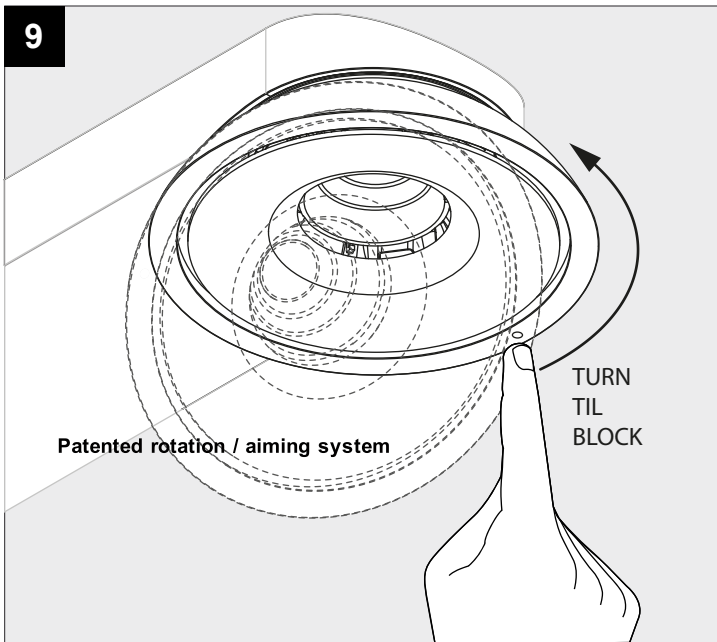

De verlichtingsbron van dit verlichtingstoestel zal enkel door de fabrikant of door de fabrikant aangestelde installateur vervangen worden.

La source lumière de cet appareil ne sera remplacée que par l'entreprise ou par un agent reconnu.

Das enthaltene Leuchtmittel sollte nur durch entsprechendes Fachpersonal ersetzt werden.

The light source contained in this luminaire shall only be replaced by the manufacturer or his service agent.

La fuente de iluminación que tiene esta luminaria sólo puede remplazarse por el fabricante o por un instalador autorizado.

La sorgente luminosa incorporata in questo apparecchio può essere sostituita solo dal produttore, da un suo centro assistenza oppure da una persona in possesso della necessaria abilitazione.