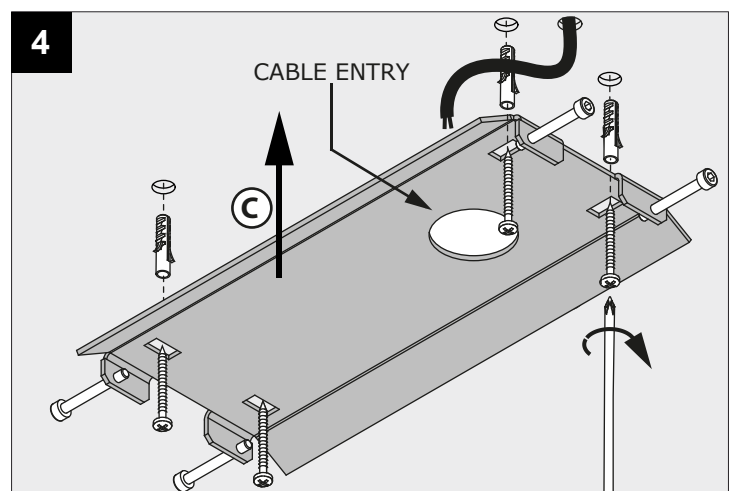

MAINS DIMMABLE

I_o	500mA
P_o	2x 10,4W
U_o	220-240V

IP20
Beschermd tegen vaste voorwerpen die groter zijn dan 12 mm
Protégé contre les objets solides de plus de 12 mm
Geschützt gegen Festkörper größer als 12 mm
Protected against solid objects greater than 12 mm
Protegido contra objetos sólidos superiores a 12 mm
Protetto contro oggetti solidi più grandi di 12 mm

Goederen zijn dubbel geïsoleerd - geen aarding nodig
Les produits ont une isolation double et ne peuvent pas être mis à la terre
Güter sind doppelt isoliert und müssen nicht geerdet werden
Goods have double insulation and must not be grounded
Los productos tienen u aislamiento doble y no se pueden conectar a tierra
I prodotti possiedono un doppio isolamento e non devono essere collegati a terra