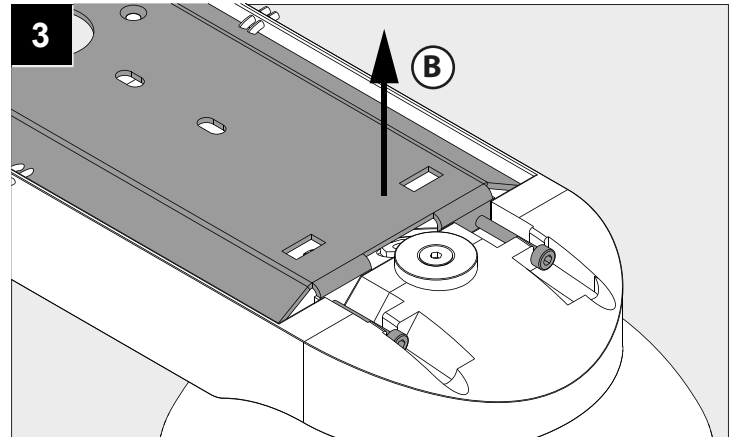

MAINS DIMMABLE

I_o	500mA
P_o	2x 10,4W
U_o	220-240V

IP20
Beschermd tegen vaste voorwerpen die groter zijn dan 12 mm
Protégé contre les objets solides de plus de 12 mm
Geschützt gegen Festkörper größer als 12 mm
Protected against solid objects greater than 12 mm
Protegido contra objetos sólidos superiores a 12 mm
Protetto contro oggetti solidi più grandi di 12 mm

Goederen zijn dubbel geïsoleerd - geen aarding nodig
Les produits ont une isolation double et ne peuvent pas être mis à la terre
Güter sind doppelt isoliert und müssen nicht geerdet werden
Goods have double insulation and must not be grounded
Los productos tienen u aislamiento doble y no se pueden conectar a tierra
I prodotti possiedono un doppio isolamento e non devono essere collegati a terra