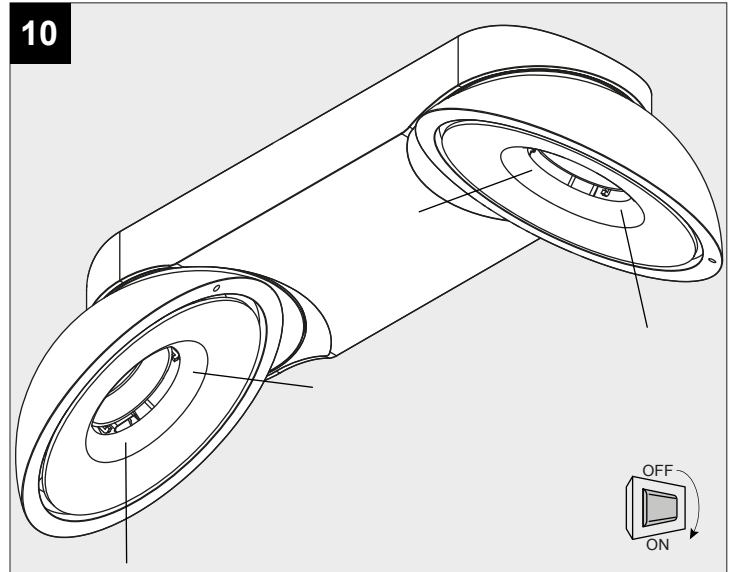

De verlichtingsbron van dit verlichtingstoestel zal enkel door de fabrikant of door de fabrikant aangestelde installateur vervangen worden.

La source lumière de cet appareil ne sera remplacée que par l'entreprise ou par un agent reconnu.

Das enthaltene Leuchtmittel sollte nur durch entsprechendes Fachpersonal ersetzt werden.

The light source contained in this luminaire shall only be replaced by the manufacturer or his service agent.

La fuente de iluminación que tiene esta luminaria sólo puede remplazarse por el fabricante o por un instalador autorizado.

La sorgente luminosa incorporata in questo apparecchio può essere sostituita solo dal produttore, da un suo centro assistenza oppure da una persona in possesso della necessaria abilitazione.