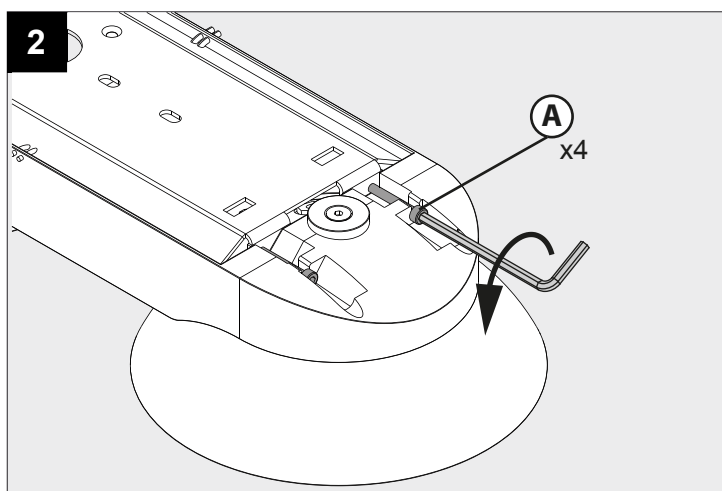

MAINS DIMMABLE

I_o	500mA
P_o	2x 10,4W
U_o	220-240V

IP20
Beschermd tegen vaste voorwerpen die groter zijn dan 12 mm
Protégé contre les objets solides de plus de 12 mm
Geschützt gegen Festkörper größer als 12 mm
Protected against solid objects greater than 12 mm
Protegido contra objetos sólidos superiores a 12 mm
Protetto contro oggetti solidi più grandi di 12 mm

Goederen zijn dubbel geïsoleerd - geen aarding nodig
Les produits ont une isolation double et ne peuvent pas être mis à la terre
Güter sind doppelt isoliert und müssen nicht geerdet werden
Goods have double insulation and must not be grounded
Los productos tienen u aislamiento doble y no se pueden conectar a tierra
I prodotti possiedono un doppio isolamento e non devono essere collegati a terra