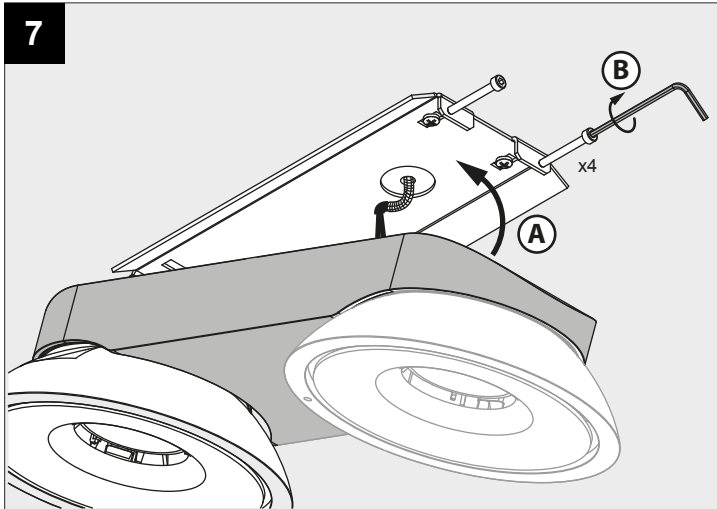

De verlichtingsbron van dit verlichtingstoestel zal enkel door de fabrikant of door de fabrikant aangestelde installateur vervangen worden.

La source lumière de cet appareil ne sera remplacée que par l'entreprise ou par un agent reconnu.

Das enthaltene Leuchtmittel sollte nur durch entsprechendes Fachpersonal ersetzt werden.

The light source contained in this luminaire shall only be replaced by the manufacturer or his service agent.

La fuente de iluminación que tiene esta luminaria sólo puede remplazarse por el fabricante o por un instalador autorizado.

La sorgente luminosa incorporata in questo apparecchio può essere sostituita solo dal produttore, da un suo centro assistenza oppure da una persona in possesso della necessaria abilitazione.