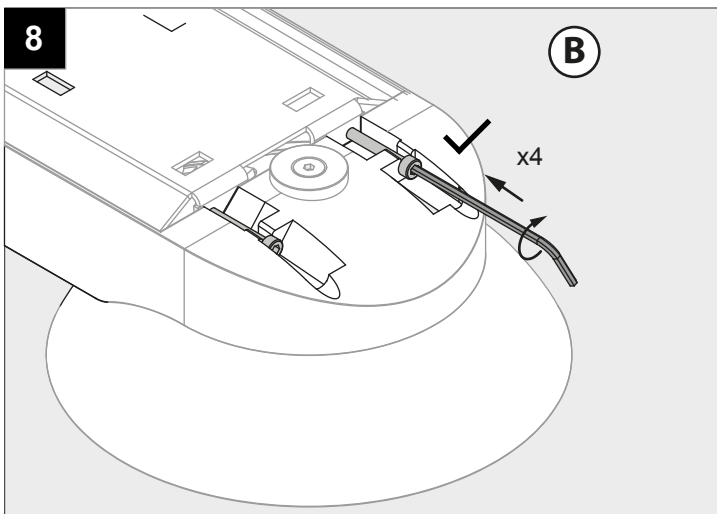

De verlichtingsbron van dit verlichtingstoestel zal enkel door de fabrikant of door de fabrikant aangestelde installateur vervangen worden.

La source lumière de cet appareil ne sera remplacée que par l'entreprise ou par un agent reconnu.

Das enthaltene Leuchtmittel sollte nur durch entsprechendes Fachpersonal ersetzt werden.

The light source contained in this luminaire shall only be replaced by the manufacturer or his service agent.

La fuente de iluminación que tiene esta luminaria sólo puede remplazarse por el fabricante o por un instalador autorizado.

La sorgente luminosa incorporata in questo apparecchio può essere sostituita solo dal produttore, da un suo centro assistenza oppure da una persona in possesso della necessaria abilitazione.