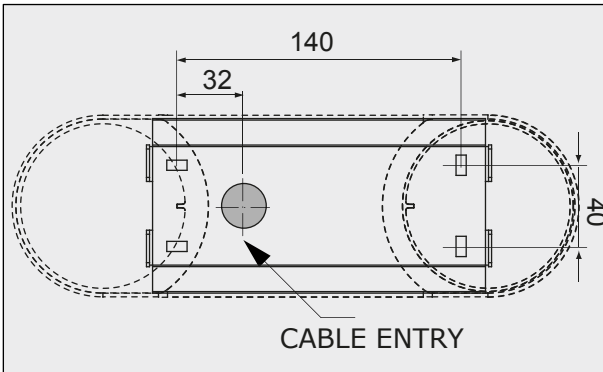

**TWEETER ON 2 REO DIM8**

DEEL  
PARTIE  
TEIL  
PART  
PARTE  
PARTE **A**

**OPTIONS**

- TWEETER CLIP 201 03 00
- HONEYCOMB 40 201 03 01
- LINEAR SPREAD LENS 40 201 03 02
- SPREAD LENS 40 201 03 03
- SOFTENING LENS 40 201 03 04
- GLASS SBL 40 201 03 05

**MAINS DIMMABLE**

I <sub>o</sub>	500mA
P <sub>o</sub>	2x 10,4W
U <sub>o</sub>	220-240V

**IP20**  
 Beschermd tegen vaste voorwerpen die groter zijn dan 12 mm  
 Protégé contre les objets solides de plus de 12 mm  
 Geschützt gegen Festkörper größer als 12 mm  
 Protected against solid objects greater than 12 mm  
 Protegido contra objetos sólidos superiores a 12 mm  
 Protetto contro oggetti solidi più grandi di 12 mm