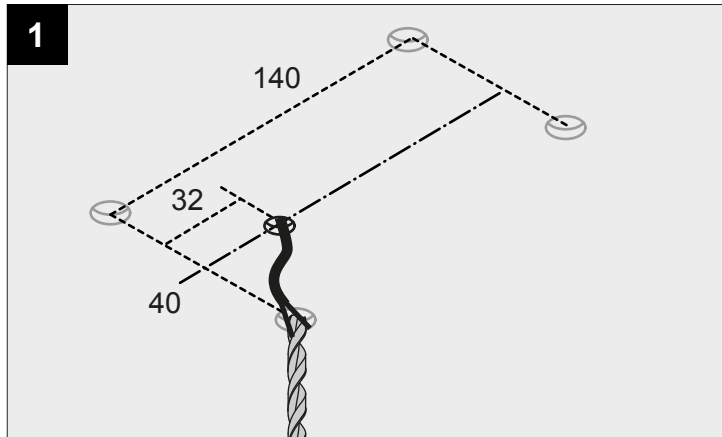

MAINS DIMMABLE

I_o	500mA
P_o	2x 10,4W
U_o	220-240V

IP20
Beschermd tegen vaste voorwerpen die groter zijn dan 12 mm
Protégé contre les objets solides de plus de 12 mm
Geschützt gegen Festkörper größer als 12 mm
Protected against solid objects greater than 12 mm
Protegido contra objetos sólidos superiores a 12 mm
Protetto contro oggetti solidi più grandi di 12 mm

Goederen zijn dubbel geïsoleerd - geen aarding nodig
Les produits ont une isolation double et ne peuvent pas être mis à la terre
Güter sind doppelt isoliert und müssen nicht geerdet werden
Goods have double insulation and must not be grounded
Los productos tienen u aislamiento doble y no se pueden conectar a tierra
I prodotti possiedono un doppio isolamento e non devono essere collegati a terra