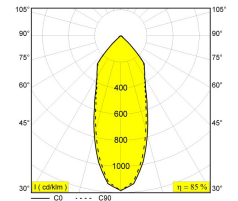

TWEETER ON 2 92733 DIM8

206 31 812 922 ED8

[Weblink](#)

Available colors: WHITE (206 31 812 922 ED8 W)

ADJUSTABLE 0° - 45° / 355°
 INCL.2 x LED WHITE 10,4W / CRI>90 / 2700K / 1032lm
 INCL.2 x REFLECTOR FL-33°
 INCL.DIMMABLE LED POWER SUPPLY 500mA-DC
 MAINS DIMMING - TRAILING EDGE
 Patented Ex-centric Rotation System

LED Technics: Light source: 2064 lm // 20 W // 105 lm/W
 Luminaire: 1756 lm // 24 W // 73 lm/W

110-240V / 50-60Hz

Class: II

Weight: 1.1 KG
 Protection level: IP20
 Minimum distance: n.a.

Accessories: TWEETER CLIP + ACCESSORIES