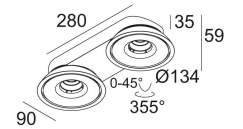

TWEETER ON 2 92733 DIM8

206 31 812 922 ED8

[Weblink](#)

Available colors: WHITE (206 31 812 922 ED8 W)

ADJUSTABLE 0° - 45° / 355°
 INCL.2 x LED WHITE 10,4W / CRI>90 / 2700K / 1032lm
 INCL.2 x REFLECTOR FL-33°
 INCL.DIMMABLE LED POWER SUPPLY 500mA-DC
 MAINS DIMMING - TRAILING EDGE
 Patented Ex-centric Rotation System

LED Technics: Light source: 2064 lm // 20 W // 105 lm/W
 Luminaire: 1756 lm // 24 W // 73 lm/W

110-240V / 50-60Hz

Class: II

Weight: 1.1 KG
 Protection level: IP20
 Minimum distance: n.a.

Accessories: TWEETER CLIP + ACCESSORIES

For detailed installation instructions, please consult the manual. [206_31_812_XXX_ED8_HAND.pdf](#)

TWEETER ON 2 92733 DIM8
206 31 812 922 ED8

Related references

LIGHT ALTERING DEVICES

<p>Weblink / Specsheet</p>  <p>Ø40</p> <p>GLASS SBL 40 201 03 05</p>	<p>Weblink / Specsheet</p>  <p>Ø40</p> <p>HONEYCOMB 40 201 03 01</p>	<p>Weblink / Specsheet</p>  <p>Ø40</p> <p>LINEAR SPREAD LENS 40 201 03 02</p>	<p>Weblink / Specsheet</p>  <p>Ø40</p> <p>SOFTENING LENS 40 201 03 04</p>
<p>Weblink / Specsheet</p>  <p>Ø40</p> <p>SPREAD LENS 40 201 03 03</p>	<p>Weblink / Specsheet</p>  <p>Ø45 13</p> <p>TWEETER CLIP 201 03 00</p>		