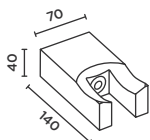

shot hook

für Wandmontage

for wall mounting

Größe in mm
size in mm

Art.-Nr. item no.	Farbe colour	Material material
91092-AN	anthracite RAL 7016	Aluminiumguss pulverbeschichtet aluminium die-casting powder-coated
91092-CB	cool brown	Aluminiumguss pulverbeschichtet aluminium die-casting powder-coated
91092-BL	deep black RAL 9005	Aluminiumguss pulverbeschichtet aluminium die-casting powder-coated