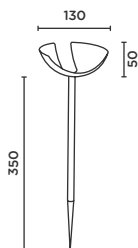

shot 4 W	Art.-Nr. item no.	Farbe colour	Systemleistung system performance	Lichtrichtung light direction
	91090-4W-AN	 anthracite RAL 7016	4 W/260 lm	
	91090-4W-CB	 cool brown	4 W/260 lm	
	91090-4W-BL	 deep black RAL 9005	4 W/260 lm	
shot 15 W 	91090-15W-AN	 anthracite RAL 7016	15 W/980 lm	
	91090-15W-CB	 cool brown	15 W/980 lm	
	91090-15W-BL	 deep black RAL 9005	15 W/980 lm	

Größe in mm
size in mm

+ Anschluss optional mit IP44.de connect. Produktdetails Seite 171
 connection with IP44.de connect as an option. product details page 171

	für festen Untergrund for solid ground
	für unbefestigte Beet- und Grünflächen for unpaved beds and greens
	für Wandmontage for wall mounting

shot ring

für festen Untergrund

for solid ground

Größe in mm
size in mm

Art.-Nr. item no.	Farbe colour	Material material
91090-R-AN	anthracite RAL 7016	Aluminiumguss pulverbeschichtet aluminium die-casting powder-coated
91090-R-CB	cool brown	Aluminiumguss pulverbeschichtet aluminium die-casting powder-coated
91090-R-BL	deep black RAL 9005	Aluminiumguss pulverbeschichtet aluminium die-casting powder-coated

shot tee

für unbefestigte Beet- und Grünflächen

for unpaved beds and greens

Größe in mm
size in mm

Art.-Nr. item no.	Farbe colour	Material material
91091-AN	anthracite RAL 7016	Schale: Aluminiumguss pulverbeschichtet Stab: Edelstahl pulverbeschichtet bowl: aluminium die-casting powder-coated pole: stainless steel powder-coated
91091-CB	cool brown	Schale: Aluminiumguss pulverbeschichtet Stab: Edelstahl pulverbeschichtet bowl: aluminium die-casting powder-coated pole: stainless steel powder-coated
91091-BL	deep black RAL 9005	Schale: Aluminiumguss pulverbeschichtet Stab: Edelstahl pulverbeschichtet bowl: aluminium die-casting powder-coated pole: stainless steel powder-coated