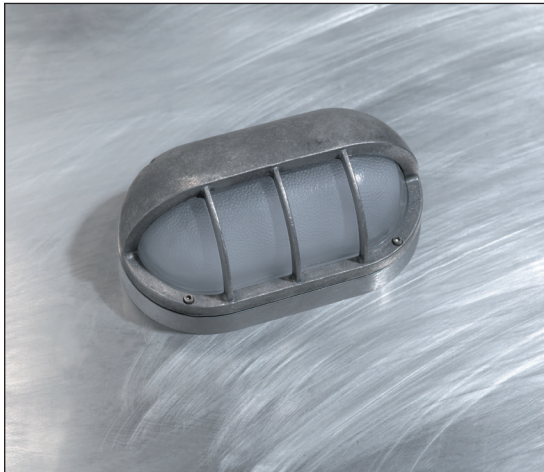

Product datasheet

LOTUS C

code : 125.____.____

Description

EN Wall or ceiling luminaire. This reliable and economic fixture is used in many indoor and outdoor Architecturals projects. Fixture to be placed on the wall or ceiling, it is available in LED or E27 fitting.

Degree of protection IP54 - Class 1 - CE

Dimensions: 230x130mm - height: 100mm

Luminaire made of cast aluminum, stainless steel screws, safety sandblasted glass.

Fixation with 2 screws, 2 holes 5mm diameter, 185mm distance between centers.

With 2 cable glands for cable max. 10mm diameter.

Colors: 00 - Natural aluminum

01 - White

02 - Black

FR Applique ou Plafonnier. Ce luminaire fiable et économique est utilisé dans de nombreux projets d'architecture intérieure et extérieure. Luminaire à installer au mur ou au plafond, il est disponible en version Led ou avec une douille E27.

Degré de protection IP54 - Classe 1 - CE

Dimensions: 230x130mm - hauteur: 100mm

Luminaire fabriqué en fonte aluminium, visserie en inox, verre sablé de sécurité.

Fixation avec 2 vis, 2 trous de 5mm de diamètre, entraxe: 185mm.