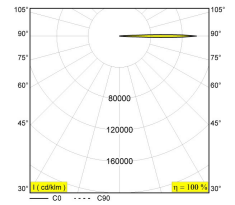

Available colors: ALU GREY (223 00 12 A)
DARK GREY (223 00 12 N)

INCL.LENS 4°
INCL. 1 x LED WHITE 2,3W / CRI>80 / 3000K
INCL.LED POWER SUPPLY 700mA-DC

LED Technics: Light source: 223 lm // 2 W // 110 lm/W
Luminaire: 223 lm // 3 W // 84 lm/W