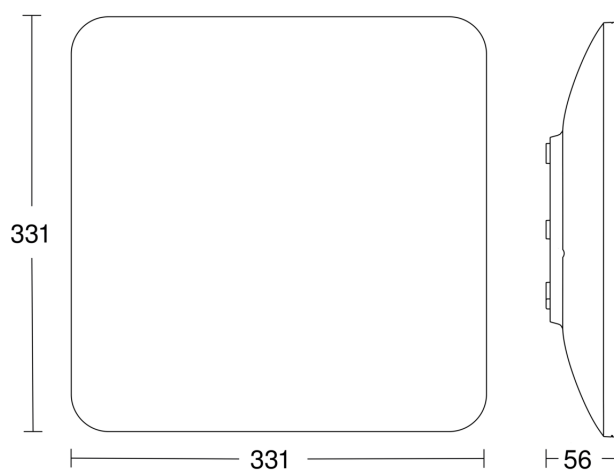

Technische gegevens

Afmetingen (L x B x H)	331 x 331 x 56 mm
Stroomtoevoer	220 – 240 V / 50 – 60 Hz
Sensortechnologie	Hoogfrequente straling
Zendvermogen	< 1 mW
Vermogen	26 W
Lichtstroom	2351 lm
Kleurtemperatuur	4000 K
Kleurafwijking led	SDCM3
Index kleurweergave CRI	80-89
Met lampjes	Ja, STEINEL led-systeem
Lampjes	Led niet vervangbaar
Levensduur led (max. °C)	50000 uur
Lichtstroomafname volgens LM80	L70B10
Sokkel	zonder
Led-koelsysteem	Passive Thermo Control
Met bewegingsmelder	Ja
Registratie	evt. door glas, hout en snelbouwwanden
Registratiehoek	360 °
Openingshoek	160 °

EAN 4007841 007645 RC10 voor RS PRO LED Q1

Registratiebereik

Mögliche Montagehöhe: 2,00 m – 4,00 m

Orange: radial und tangential

Maten

Lichtverdelingscurve

Vermogen	26 W
Met lampjes	Ja, STEINEL led-systeem
Lampjes	Led niet vervangbaar
Lichtstroom	2351 lm
Kleurtemperatuur	4000 K
Index kleurweergave CRI	80-89
Levensduur led (max. °C)	50000 uur
Led-koelsysteem	Passive Thermo Control