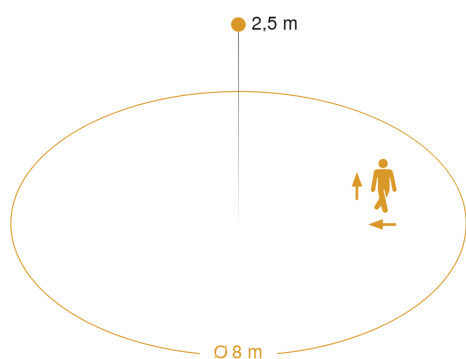

Sensor binnenlamp

RS PRO LED Q1

neutraal wit wit

EAN 4007841 007119

STEINEL®
PROFESSIONAL

Toebehoren

EAN 4007841 009151 Afstandsbediening Smart Remote

EAN 4007841 007645 RC10 voor RS PRO LED Q1

Registratiebereik

Mögliche Montagehöhe: 2,00 m – 4,00 m

Orange: radial und tangential