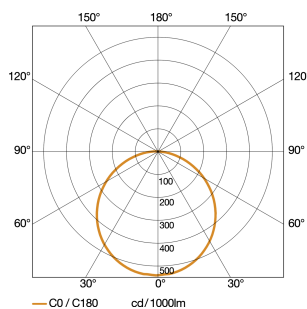

Technische gegevens

Afmetingen (L x B x H)	331 x 331 x 56 mm
Stroomtoevoer	220 – 240 V / 50 – 60 Hz
Sensortechnologie	Hoogfrequente straling
Zendvermogen	< 1 mW
Vermogen	26 W
Lichtstroom	2351 lm
Kleurtemperatuur	4000 K
Kleurafwijking led	SDCM3
Index kleurweergave CRI	80-89
Met lampjes	Ja, STEINEL led-systeem
Lampjes	Led niet vervangbaar
Levensduur led (max. °C)	50000 uur
Lichtstroomafname volgens LM80	L70B10
Sokkel	zonder
Led-koelsysteem	Passive Thermo Control
Met bewegingsmelder	Ja
Registratie	evt. door glas, hout en snelbouwwanden
Registratiehoek	360 °
Openingshoek	160 °

Elektronische instelling	Ja
Mechanische instelling	Nee
Reikwijdte radiaal	Ø 8 m (50 m²)
Reikwijdte tangentiaal	Ø 8 m (50 m²)
Schemerschakelaar	Ja
Schemerinstelling	2 – 2000 lx
Tijdinstelling	5 s – 15 Min.
basislichtfunctie	Ja
Soft-lightstartfunctie	Ja
Slagvastheid	IK03
Bescherming	IP20
Beschermingsklasse	II
Omgevingstemperatuur	-10 – 50 °C
Materiaal van de behuizing	Aluminium
Materiaal van de afdekking	Kunststof opaal
Fabrieksgarantie	5 jaar
Variant	neutraal wit wit
VPE1, EAN	4007841007119

EAN 4007841 007645 RC10 voor RS PRO LED Q1

Registratiebereik

Mögliche Montagehöhe: 2,00 m – 4,00 m

Orange: radial und tangential

Maten

Lichtverdelingscurve

Vermogen	26 W
Met lampjes	Ja, STEINEL led-systeem
Lampjes	Led niet vervangbaar
Lichtstroom	2351 lm
Kleurtemperatuur	4000 K
Index kleurweergave CRI	80-89
Levensduur led (max. °C)	50000 uur
Led-koelsysteem	Passive Thermo Control