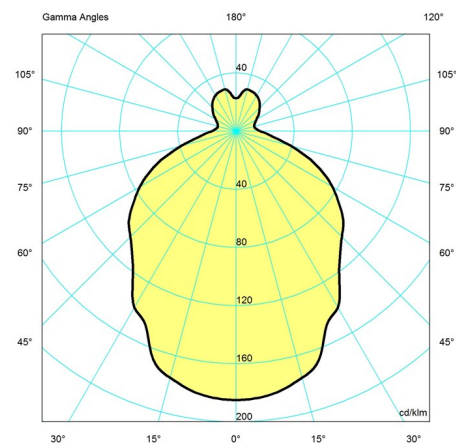

Reserveonderdelen en accessoires

Product

PH 4½-4 GLAS HANGLAMP, BOVENSCHERM
PH 4½-4 GLAS HANGLAMP, MIDDENSCHERM
PH 4½-4 GLAS HANGLAMP, ONDERSCHERM
PH 4½-4 GLAS HANGLAMP, BODEMSCHAAL
handschroef SS M3X12 (3PCS) onder
FINGER SCREW MCP M3X11 (3PCS) LOWER
BALDAKJUN ZWART 2-DELIG, TOPHAT ®

Variant number

5741481200
5741481213
5741481226
5741481239
5744610528
5744611158
5749329021