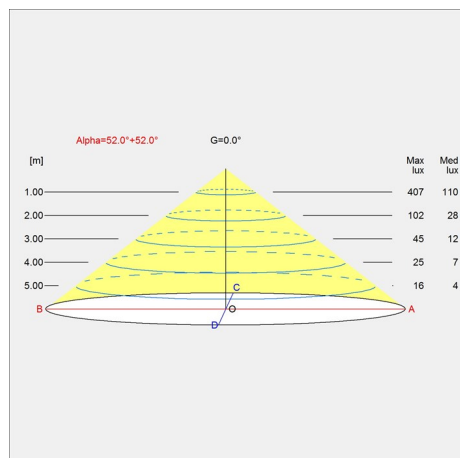

Formaten en gewichten

Breedte x hoogte x lengte (mm) | 450 x 410 x 450 Max. 5,0 kg

Klasse

Dichtheidsklasse IP20. Isolatieklasse I.

Opmerkingen bij specificatie

De innovatie van lichtbronnen is voortdurend. Daarom informeren wij alleen over de maximum wattages. Op www.louispoulsen.com werken wij een lijst bij van aan te bevelen lichtbronnen.

Design

Poul Henningsen

Gewicht

4.997

Kleur

Hoogglans verchromd

Lichtspreidingsdiagrammen

Cartesian