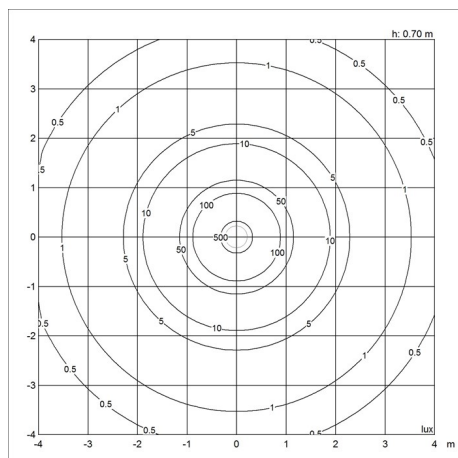

Isolux

Polair