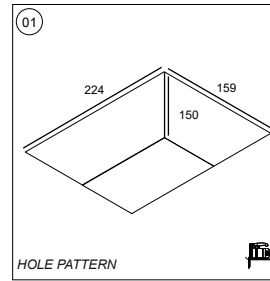

LOGIC 90 BOX R
213 19 09
INCL. 1X BASE PLATE
EXCL. TRANSFO
MAX. 500 kg.

OPTIONS:
GENIE 90 R P ANO
GENIE 90 R P SBLANO
GENIE 90 R O P ANO

IP40 CE

ACCESSORIES / OPTIONS:

WAARSCHUWING Lees de algemene gebruiksvoorwaarden : **DEEL B**
AVERTISSEMENT Lire attentivement les conditions générales d'utilisation : **PARTIE B**
WARNING Lesen Sie die allgemeinen Gebrauchsanweisungen : **TEIL B**
WARNING Read the general directions : **PART B**
AMMONIZIONE Leggere attentamente le condizioni generali di utilizzazione : **PARTE B**
EDVERTENCIA Leer atentamente las condiciones generales de uso : **PARTE B**

EXAMPLE OPTION

USED FOR
FIXATION

PUT THE RING LIKE FIGURE

THE TOPSURFACE OF THE RING HAS
TO BE ON THE FLOOR LEVEL