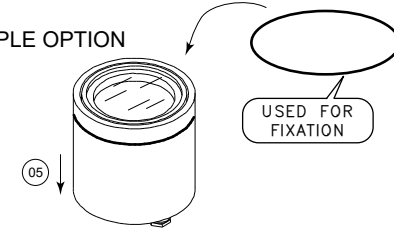

EXAMPLE OPTION