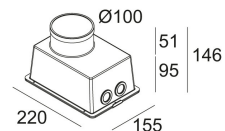

[Weblink](#)

Opening formaat:  224 x 159 mm

Inbouwdiepte: 150 mm

INCL. BASE PLATE
EXCL. TRANSFO
max. 500kg

Gewicht: 0.6 KG

Minimumafstand: n.v.t.

Voor gedetailleerde installatie-instructies, raadpleeg de handleiding. [213_19_09_HAND.pdf](#)