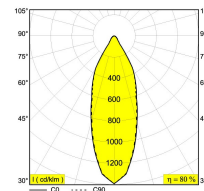

Date

Name

Client

Project Name

Quote#

Type/Quantity

Specification Sheet

BOXY L+ LED 92733 WDL

251 67 811 922 WDL

[Weblink](#)

Beschikbare kleuren: ALU GRIJS-ALU GRIJS (251 67 811 922 WDL A-A)
ZWART-ZWART (251 67 811 922 WDL B-B)
ZWART-GOUD MAT (251 67 811 922 WDL B-MMAT)
WIT-WIT (251 67 811 922 WDL W-W)
GRIJS BRUIN-GRIJS BRUIN (251 67 811 922 WDL G-G)

INCL.1 x LED WHITE 7,1W / CRI>90 / 2700K / 743lm

INCL.1 x REFLECTOR FL-33°

INCL.WIRELESS DIMMABLE CONTROL 48V-DC

EXCL.LED POWER SUPPLY 48V-DC

LED Technics: Lichtbron: 743 lm // 7 W // 111 lm/W
Luminaire: 593 lm // 8 W // 73 lm/W

48V-DC

Klasse: III

Gewicht: 0.6 KG

Protection level: IP20

Minimumafstand: n.v.t.

Accessoires: BOXY HONEYCOMB
BOXY SOFTENING LENS
BOXY GLASS SBL

Benodigheden: LED POWER SUPPLY 48V-DC

Voor gedetailleerde installatie-instructies, raadpleeg de handleiding.