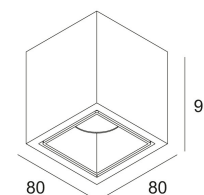

Date

Name

Client

Project Name

Quote#

Type/Quantity

Specification Sheet

BOXY L+ LED 93033 WDL

251 67 811 932 WDL

[Weblink](#)

Beschikbare kleuren: ALU GRIJS-ALU GRIJS (251 67 811 932 WDL A-A)
ZWART-ZWART (251 67 811 932 WDL B-B)
ZWART-GOUD MAT (251 67 811 932 WDL B-MMAT)
WIT-WIT (251 67 811 932 WDL W-W)
GRIJS BRUIN-GRIJS BRUIN (251 67 811 932 WDL G-G)

INCL.1 x LED WHITE 7,1W / CRI>90 / 3000K / 774lm

INCL.1 x REFLECTOR FL-33°

INCL.WIRELESS DIMMABLE CONTROL 48V-DC

EXCL.LED POWER SUPPLY 48V-DC

LED Technics: Lichtbron: 774 lm // 7 W // 116 lm/W
Luminaire: 617 lm // 8 W // 76 lm/W

48V-DC

Klasse: III

Gewicht: 0.6 KG

Protection level: IP20

Minimumafstand: n.v.t.

Accessoires: BOXY HONEYCOMB
BOXY SOFTENING LENS
BOXY GLASS SBL

Benodigheden: LED POWER SUPPLY 48V-DC

Voor gedetailleerde installatie-instructies, raadpleeg de handleiding.