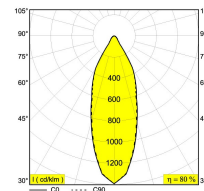

Date

Name

Client

Project Name

Quote#

Type/Quantity

Specification Sheet

BOXY L+ LED 93033 WDL

251 67 811 932 WDL

[Weblink](#)

Beschikbare kleuren: ALU GRIJS-ALU GRIJS (251 67 811 932 WDL A-A)
ZWART-ZWART (251 67 811 932 WDL B-B)
ZWART-GOUD MAT (251 67 811 932 WDL B-MMAT)
WIT-WIT (251 67 811 932 WDL W-W)
GRIJS BRUIN-GRIJS BRUIN (251 67 811 932 WDL G-G)

INCL.1 x LED WHITE 7,1W / CRI>90 / 3000K / 774lm

INCL.1 x REFLECTOR FL-33°

INCL.WIRELESS DIMMABLE CONTROL 48V-DC

EXCL.LED POWER SUPPLY 48V-DC

LED Technics: Lichtbron: 774 lm // 7 W // 116 lm/W
Luminaire: 617 lm // 8 W // 76 lm/W

48V-DC

Klasse: III

Gewicht: 0.6 KG

Protection level: IP20

Minimumafstand: n.v.t.

Accessoires: BOXY HONEYCOMB
BOXY SOFTENING LENS
BOXY GLASS SBL

Benodigheden: LED POWER SUPPLY 48V-DC

Voor gedetailleerde installatie-instructies, raadpleeg de handleiding.