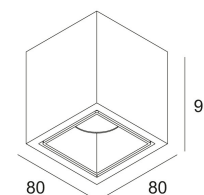

Date

Name

Client

Project Name

Quote#

Type/Quantity

Specification Sheet

BOXY L+ LED 93033 DIM8

251 67 811 932 ED8

[Weblink](#)

Beschikbare kleuren: ALU GRIJS-ALU GRIJS (251 67 811 932 ED8 A-A)
ZWART-ZWART (251 67 811 932 ED8 B-B)
ZWART-GOUD MAT (251 67 811 932 ED8 B-MMAT)
WIT-WIT (251 67 811 932 ED8 W-W)
GRIJS BRUIN-GRIJS BRUIN (251 67 811 932 ED8 G-G)

INCL.1 x LED WHITE 7,1W / CRI>90 / 3000K / 774lm

INCL.1 x REFLECTOR FL-33°

INCL.DIMMABLE LED POWER SUPPLY 350mA-DC

MAINS DIMMING - TRAILING EDGE

>> B-MMAT only interior use - other colours also exterior use

LED Technics: Lichtbron: 774 lm // 7 W // 116 lm/W
Luminaire: 617 lm // 8 W // 76 lm/W

110-240V / 50-60Hz

Klasse: II

Gewicht: 0.6 KG

Protection level: IP53

Minimumafstand: n.v.t.

Accessoires: BOXY HONEYCOMB
BOXY SOFTENING LENS
BOXY GLASS SBL

Voor gedetailleerde installatie-instructies, raadpleeg de handleiding, [251 67 811 XXX ED8 HAND.pdf](#)