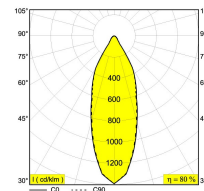

Date

Name

Client

Project Name

Quote#

Type/Quantity

Specification Sheet

BOXY L+ LED 93033 DIM8

251 67 811 932 ED8

[Weblink](#)

Beschikbare kleuren: ALU GRIJS-ALU GRIJS (251 67 811 932 ED8 A-A)
ZWART-ZWART (251 67 811 932 ED8 B-B)
ZWART-GOUD MAT (251 67 811 932 ED8 B-MMAT)
WIT-WIT (251 67 811 932 ED8 W-W)
GRIJS BRUIN-GRIJS BRUIN (251 67 811 932 ED8 G-G)

INCL.1 x LED WHITE 7,1W / CRI>90 / 3000K / 774lm

INCL.1 x REFLECTOR FL-33°

INCL.DIMMABLE LED POWER SUPPLY 350mA-DC

MAINS DIMMING - TRAILING EDGE

>> B-MMAT only interior use - other colours also exterior use

LED Technics: Lichtbron: 774 lm // 7 W // 116 lm/W
Luminaire: 617 lm // 8 W // 76 lm/W

110-240V / 50-60Hz

Klasse: II

Gewicht: 0.6 KG

Protection level: IP53

Minimumafstand: n.v.t.

Accessoires: BOXY HONEYCOMB
BOXY SOFTENING LENS
BOXY GLASS SBL

Voor gedetailleerde installatie-instructies, raadpleeg de handleiding, [251 67 811 XXX ED8 HAND.pdf](#)