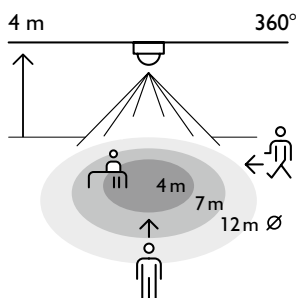

## Technische gegevens

Referentiecode	350-41549
Afmetingen	30,6 x 80 mm (HxB)
Voedingsspanning	24 Vac/Vdc ± 10 %
Stroomverbruik	min. 4 mA (in rust bij 24 Vdc) max. 20 mA (bij 24 Vac)
Relaiscontact	relais, NO (max. 48 V/0,2 A), potentiaalvrij
Detectiehoek	360°
Max. detectiebereik	12 m
Montagehoogte	2,5 – 4 m
Uitschakelvertraging	30 sec – 60 min
Gevoeligheid	instelbaar (4 niveaus)
Beschermingsgraad	IP20
Omgevingstemperatuur	-5 °C – +50 °C
Markering	CE-gemarkeerd conform EN 60669-2-1

## Afmetingen

## Detectiegebied

Icon 1	Icon 2	Icon 3	Icon 4
2,5 m	3,5 m	4 m	7 m
3 m	4 m	4,5 m	8 m
3,5 m	4 m	6 m	10 m
4 m	4 m	7 m	12 m