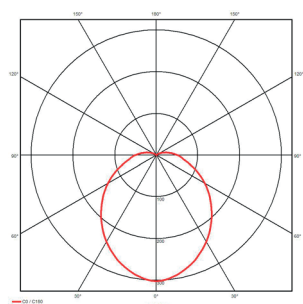

Product datasheet

LOTUS E

code : 138.____.____

Description

- EN** Wall or ceiling luminaire made in cast aluminum. This reliable and economic fixture is used in many indoor and outdoor Architecturals projects. It's available in LED or E27 fitting.
 Degree of protection IP54 - IK02 - Class 1 - CE
 voltage: 220-240V
 Dimensions: diameter: 260mm - total width: 135mm
 Luminaire made of cast aluminum, stainless steel screws, safety sandblasted glass..
 Fixation with 2 screws, 2 holes 5mm diameter, 150mm distance between centers.
 With 2 cable glands for cable max. 10mm diameter.
 Colors: 00 - Natural aluminum
 01 - White
 02 - Black
- FR** Applique ou Plafonnier fabriqué en fonte d' aluminium. Ce luminaire fiable et économique est utilisé dans de nombreux projets d'architecture intérieure et extérieure. Il est disponible en version Led ou avec une douille E27.
 Degré de protection IP54 - IK02 -Classe 1 - CE
 voltage: 220-240V
 Dimensions: diamètre: 260mm - largeur totale: 135mm
 Luminaire fabriqué en fonte aluminium, visserie en inox, verre sablé de sécurité.
 Fixation avec 2 vis, 2 trous de 5mm de diamètre, entraxe: 150mm.
 Avec 2 presse-étoupes pour câble max. 10mm de diamètre.
 Couleurs: 00 - Aluminium naturel
 01 - Blanc
 02 - Noir
- NL** Plafond armatuur vervaardigd uit aluminium. Dit economisch toestel kan in vele projecten , zowel binnen als buiten geïntegreerd worden. Dit toestel aan de muur of het plafond te bevestigen is leverbaar in LED versie, fluo versie of halogeen versie.