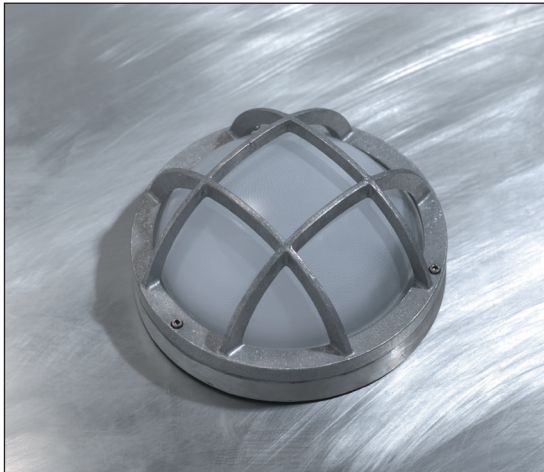

Product datasheet

LOTUS E

code : 138.____.____

Description

- EN** Wall or ceiling luminaire made in cast aluminum. This reliable and economic fixture is used in many indoor and outdoor Architecturals projects. It's available in LED or E27 fitting.
 Degree of protection IP54 - IK02 - Class 1 - CE
 voltage: 220-240V
 Dimensions: diameter: 260mm - total width: 135mm
 Luminaire made of cast aluminum, stainless steel screws, safety sandblasted glass..
 Fixation with 2 screws, 2 holes 5mm diameter, 150mm distance between centers.
 With 2 cable glands for cable max. 10mm diameter.
 Colors: 00 - Natural aluminum
 01 - White
 02 - Black
- FR** Applique ou Plafonnier fabriqué en fonte d' aluminium. Ce luminaire fiable et économique est utilisé dans de nombreux projets d'architecture intérieure et extérieure. Il est disponible en version Led ou avec une douille E27.
 Degré de protection IP54 - IK02 -Classe 1 - CE
 voltage: 220-240V
 Dimensions: diamètre: 260mm - largeur totale: 135mm
 Luminaire fabriqué en fonte aluminium, visserie en inox, verre sablé de sécurité.
 Fixation avec 2 vis, 2 trous de 5mm de diamètre, entraxe: 150mm.
 Avec 2 presse-étoupes pour câble max. 10mm de diamètre.
 Couleurs: 00 - Aluminium naturel
 01 - Blanc
 02 - Noir
- NL** Plafond armatuur vervaardigd uit aluminium. Dit economisch toestel kan in vele projecten , zowel binnen als buiten geïntegreerd worden. Dit toestel aan de muur of het plafond te bevestigen is leverbaar in LED versie, fluo versie of halogeen versie.

BEL Lighting 138.W____

 The luminaire contains built-in LED lamps

A++
A+
A
B
C
D
E

A+

The LED-lamps cannot be changed in the luminaire

874/2012 

BEL Lighting 138.E27.____

 The luminaire is compatible with bulbs of the energy classes: