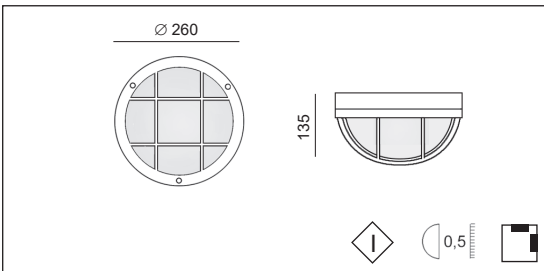

Product datasheet

LOTUS E

code : 138.____.____

Description

- EN** Wall or ceiling luminaire made in cast aluminum. This reliable and economic fixture is used in many indoor and outdoor Architecturals projects. It's available in LED or E27 fitting.
 Degree of protection IP54 - IK02 - Class 1 - CE
 voltage: 220-240V
 Dimensions: diameter: 260mm - total width: 135mm
 Luminaire made of cast aluminum, stainless steel screws, safety sandblasted glass..
 Fixation with 2 screws, 2 holes 5mm diameter, 150mm distance between centers.
 With 2 cable glands for cable max. 10mm diameter.
 Colors: 00 - Natural aluminum
 01 - White
 02 - Black
- FR** Applique ou Plafonnier fabriqué en fonte d' aluminium. Ce luminaire fiable et économique est utilisé dans de nombreux projets d'architecture intérieure et extérieure. Il est disponible en version Led ou avec une douille E27.
 Degré de protection IP54 - IK02 -Classe 1 - CE
 voltage: 220-240V
 Dimensions: diamètre: 260mm - largeur totale: 135mm
 Luminaire fabriqué en fonte aluminium, visserie en inox, verre sablé de sécurité.
 Fixation avec 2 vis, 2 trous de 5mm de diamètre, entraxe: 150mm.
 Avec 2 presse-étoupes pour câble max. 10mm de diamètre.
 Couleurs: 00 - Aluminium naturel
 01 - Blanc
 02 - Noir
- NL** Plafond armatuur vervaardigd uit aluminium. Dit economisch toestel kan in vele projecten , zowel binnen als buiten geïntegreerd worden. Dit toestel aan de muur of het plafond te bevestigen is leverbaar in LED versie, fluo versie of halogeen versie.