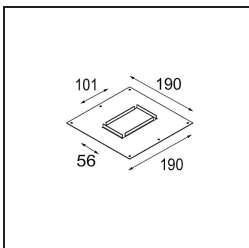

Installatie Accessoires

12291730 Gypkit 190x190x101x56