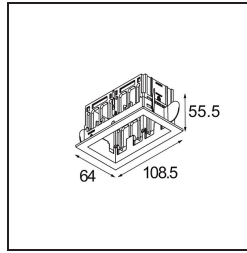

Qbini Frame Recessed 2x White Structure

Qbini, een combinatie van 'kubus' en 'mini', is een modulaire, miniatuur led-oplossing voor extreem speelse toepassingen. Qbini Frame is verkrijgbaar in vierkante en rechthoekige frames die staan te wachten tot jij kiest uit talloze designopties en lichteffecten. Van piepkleine accentverlichting tot algemene lichtmodules.

Specificaties

Materiaal	14172009
Lamp inbegrepen	Neen
Aantal Lichtbronnen	2
IP-klasse	55
Gloeidraadtest (°C)	960
Binnen/Buiten	Binnen
Toepassing	Plafond, Wand
Montage	Inbouw
Verstelbaarheid	Not Applicable
Primaire Kleur & Primaire Afwerking	Wit, Structuur
Brutogewicht (g)	140,0
Opmerking	<ul style="list-style-type: none"> • Qbini spot niet inbegrepen • Dit is geen compleet product. Qbini Frame en Qbini spots vereist. • Dit is geen compleet product. Qbini Frame en Qbini spots vereist.