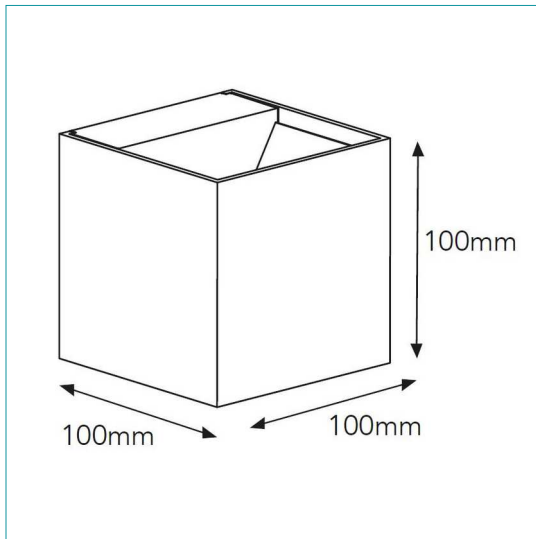

CUSCO 2x5W

A