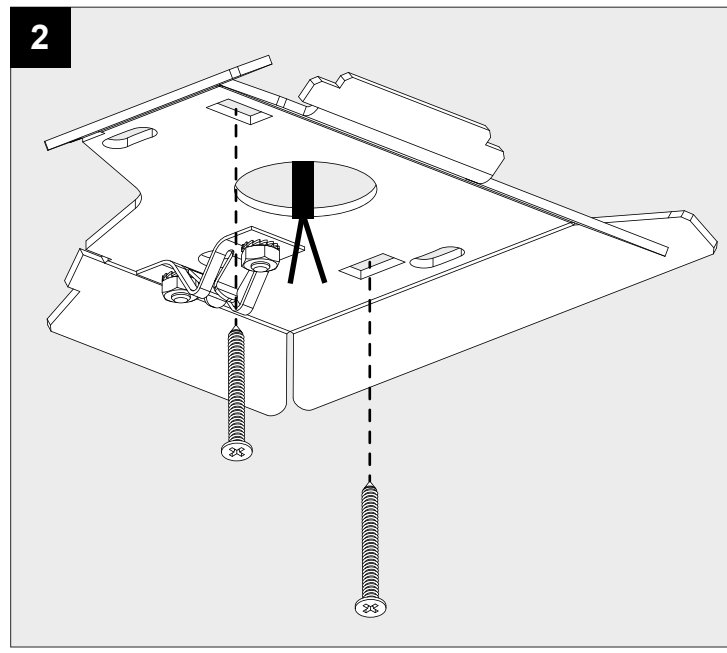

MAINS DIMMABLE	
I_o	500mA
P_o	10,4W
U_o	220-240V

IP20
Beschermtd tegen vaste voorwerpen die groter zijn dan 12 mm
Protégé contre les objets solides de plus de 12 mm
Geschützt gegen Festkörper größer als 12 mm
Protected against solid objects greater than 12 mm
Protegido contra objetos sólidos superiores a 12 mm
Protetto contro oggetti solidi più grandi di 12 mm

Goederen zijn dubbel geïsoleerd - geen aarding nodig
Les produits ont une isolation double et ne peuvent pas être mis à la terre
Güter sind doppelt isoliert und müssen nicht geerdet werden
Goods have double insulation and must not be grounded
Los productos tienen u aislamiento doble y no se pueden conectar a tierra
I prodotti possiedono un doppio isolamento e non devono essere collegati a terra