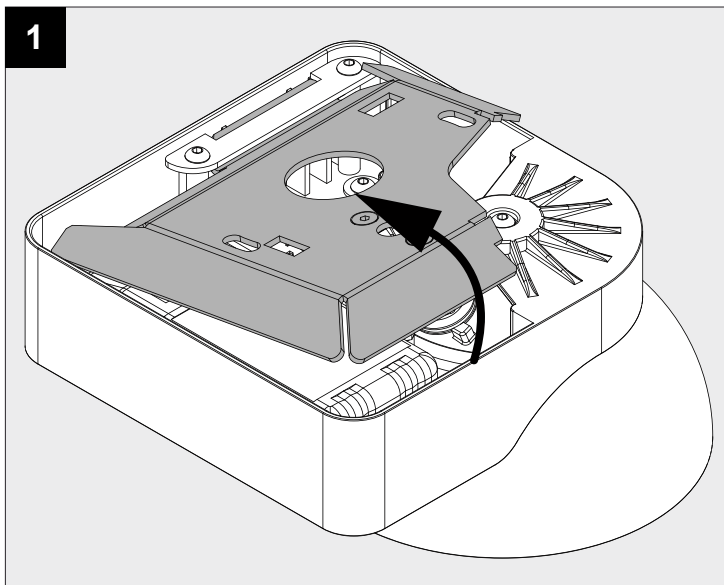

**TWEETER M ON 1 DIM8**

DEEL  
PARTIE  
TEIL  
PART  
PARTE  
PARTE

**A**

MAINS DIMMABLE	
I <sub>o</sub>	500mA
P <sub>o</sub>	10,4W
U <sub>o</sub>	220-240V

**IP20**  
 Beschermtd tegen vaste voorwerpen die groter zijn dan 12 mm  
 Protégé contre les objets solides de plus de 12 mm  
 Geschützt gegen Festkörper größer als 12 mm  
 Protected against solid objects greater than 12 mm  
 Protegido contra objetos sólidos superiores a 12 mm  
 Protetto contro oggetti solidi più grandi di 12 mm

Goederen zijn dubbel geïsoleerd - geen aarding nodig  
 Les produits ont une isolation double et ne peuvent pas être mis à la terre  
 Güter sind doppelt isoliert und müssen nicht geerdet werden  
 Goods have double insulation and must not be grounded  
 Los productos tienen u aislamiento doble y no se pueden conectar a tierra  
 I prodotti possiedono un doppio isolamento e non devono essere collegati a terra