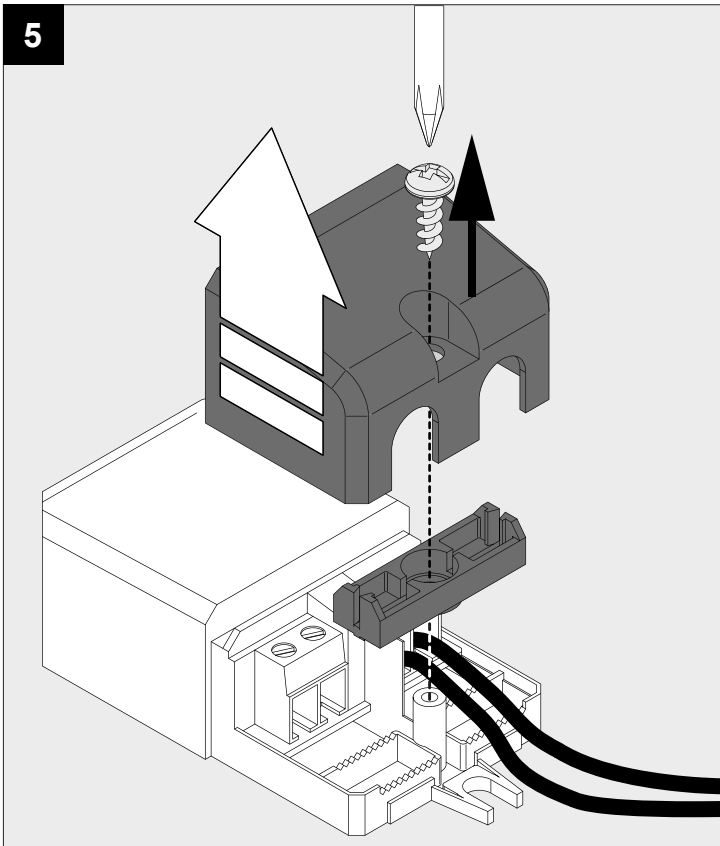

**TWEETER M ON 1 DIM8**

DEEL  
PARTIE  
TEIL  
PART  
PARTE  
PARTE

**A**

MAINS DIMMABLE	
I <sub>o</sub>	500mA
P <sub>o</sub>	10,4W
U <sub>o</sub>	220-240V

**IP20**  
 Beschermtd tegen vaste voorwerpen die groter zijn dan 12 mm  
 Protégé contre les objets solides de plus de 12 mm  
 Geschützt gegen Festkörper größer als 12 mm  
 Protected against solid objects greater than 12 mm  
 Protegido contra objetos sólidos superiores a 12 mm  
 Protetto contro oggetti solidi più grandi di 12 mm

Goederen zijn dubbel geïsoleerd - geen aarding nodig  
 Les produits ont une isolation double et ne peuvent pas être mis à la terre  
 Güter sind doppelt isoliert und müssen nicht geerdet werden  
 Goods have double insulation and must not be grounded  
 Los productos tienen u aislamiento doble y no se pueden conectar a tierra  
 I prodotti possiedono un doppio isolamento e non devono essere collegati a terra