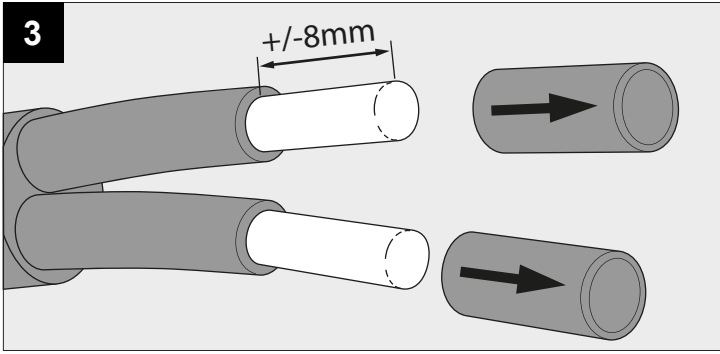

**TWEETER M ON 1 DIM8**

DEEL  
PARTIE  
TEIL  
PART  
PARTE  
PARTE

**A**

MAINS DIMMABLE	
I <sub>o</sub>	500mA
P <sub>o</sub>	10,4W
U <sub>o</sub>	220-240V

**IP20**  
 Beschermtd tegen vaste voorwerpen die groter zijn dan 12 mm  
 Protégé contre les objets solides de plus de 12 mm  
 Geschützt gegen Festkörper größer als 12 mm  
 Protected against solid objects greater than 12 mm  
 Protegido contra objetos sólidos superiores a 12 mm  
 Protetto contro oggetti solidi più grandi di 12 mm

Goederen zijn dubbel geïsoleerd - geen aarding nodig  
 Les produits ont une isolation double et ne peuvent pas être mis à la terre  
 Güter sind doppelt isoliert und müssen nicht geerdet werden  
 Goods have double insulation and must not be grounded  
 Los productos tienen u aislamiento doble y no se pueden conectar a tierra  
 I prodotti possiedono un doppio isolamento e non devono essere collegati a terra