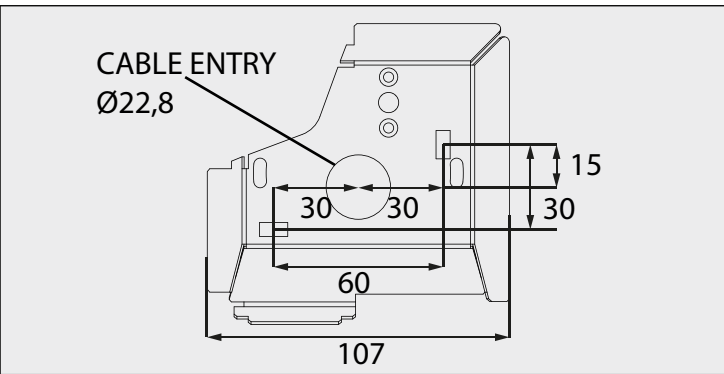

**TWEETER M ON 1 DIM8**

DEEL  
PARTIE  
TEIL  
PART  
PARTE  
PARTE

**A**

MAINS DIMMABLE	
I <sub>o</sub>	500mA
P <sub>o</sub>	10,4W
U <sub>o</sub>	220-240V

**IP20**  
 Beschermtd tegen vaste voorwerpen die groter zijn dan 12 mm  
 Protégé contre les objets solides de plus de 12 mm  
 Geschützt gegen Festkörper größer als 12 mm  
 Protected against solid objects greater than 12 mm  
 Protegido contra objetos sólidos superiores a 12 mm  
 Protetto contro oggetti solidi più grandi di 12 mm