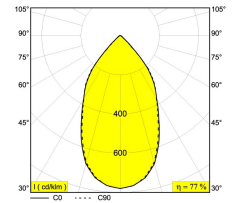

TWEETER M ON 1 92750 DIM8

418 51 811 923 ED8

[Weblink](#)

Available colors: BLACK-CHROMED (418 51 811 923 ED8 B-C)
WHITE-WHITE (418 51 811 923 ED8 W-W)

ADJUSTABLE 0° - 45° / 355°
INCL. 1 x LED WHITE 10,4W / CRI>90 / 2700K / 1032lm
INCL. 1 x REFLECTOR WFL-50°
INCL. DIMMABLE LED POWER SUPPLY 500mA-DC
MAINS DIMMING - TRAILING EDGE

LED Technics: Light source: 1032 lm // 10 W // 105 lm/W
Luminaire: 791 lm // 12 W // 66 lm/W

220-240V / 50-60Hz

Class: II

Weight: 0.8 KG
Protection level: IP20
Minimum distance: n.a.

For detailed installation instructions, please consult the manual. [418 51 811 XXX HAND.pdf](#)