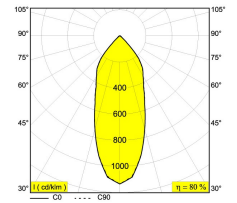

TWEETER M ON 1 93033 DIM8

418 51 811 932 ED8

[Weblink](#)

Available colors: BLACK-CHROMED (418 51 811 932 ED8 B-C)
WHITE-WHITE (418 51 811 932 ED8 W-W)

ADJUSTABLE 0° - 45° / 355°
INCL. 1 x LED WHITE 10,4W / CRI>90 / 3000K / 1075lm
INCL. 1 x REFLECTOR FL-33°
INCL. DIMMABLE LED POWER SUPPLY 500mA-DC
MAINS DIMMING - TRAILING EDGE

LED Technics: Light source: 1075 lm // 10 W // 110 lm/W
Luminaire: 856 lm // 12 W // 72 lm/W

220-240V / 50-60Hz

Class: II

Weight: 0.8 KG
Protection level: IP20
Minimum distance: n.a.

For detailed installation instructions, please consult the manual. [418 51 811 XXX HAND.pdf](#)