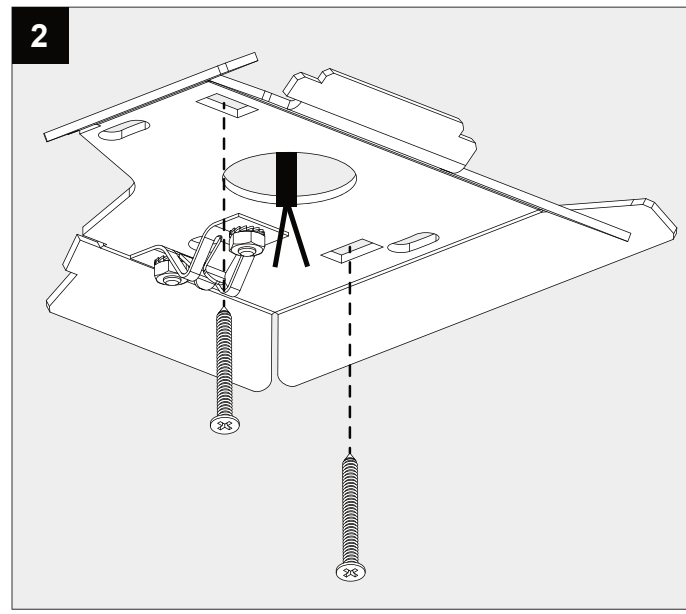

MAINS DIMMABLE	
I_o	500mA
P_o	10,4W
U_o	220-240V

IP20

Beschermd tegen vaste voorwerpen die groter zijn dan 12 mm
Protégé contre les objets solides de plus de 12 mm
Geschützt gegen Festkörper größer als 12 mm
Protected against solid objects greater than 12 mm
Protegido contra objetos sólidos superiores a 12 mm
Protetto contro oggetti solidi più grandi di 12 mm

Goederen zijn dubbel geïsoleerd - geen aarding nodig
Les produits ont une isolation double et ne peuvent pas être mis à la terre
Güter sind doppelt isoliert und müssen nicht geerdet werden
Goods have double insulation and must not be grounded
Los productos tienen u aislamiento doble y no se pueden conectar a tierra
I prodotti possiedono un doppio isolamento e non devono essere collegati a terra