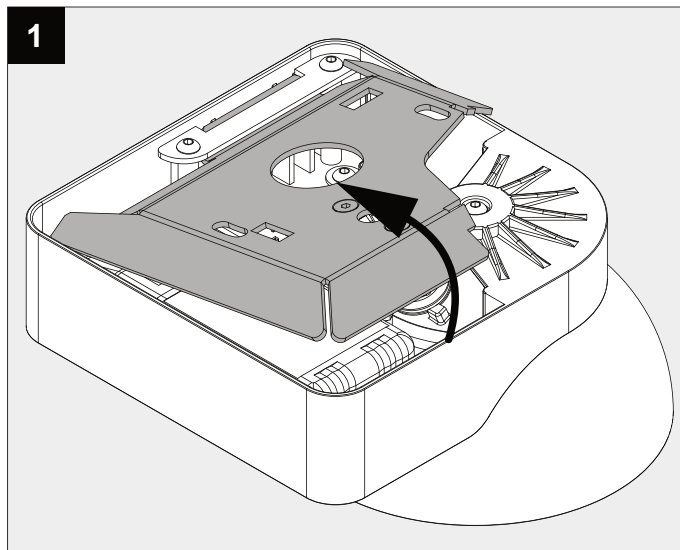

MAINS DIMMABLE	
I_o	500mA
P_o	10,4W
U_o	220-240V

IP20

Beschermd tegen vaste voorwerpen die groter zijn dan 12 mm
Protégé contre les objets solides de plus de 12 mm
Geschützt gegen Festkörper größer als 12 mm
Protected against solid objects greater than 12 mm
Protegido contra objetos sólidos superiores a 12 mm
Protetto contro oggetti solidi più grandi di 12 mm

Goederen zijn dubbel geïsoleerd - geen aarding nodig
Les produits ont une isolation double et ne peuvent pas être mis à la terre
Güter sind doppelt isoliert und müssen nicht geerdet werden
Goods have double insulation and must not be grounded
Los productos tienen u aislamiento doble y no se pueden conectar a tierra
I prodotti possiedono un doppio isolamento e non devono essere collegati a terra