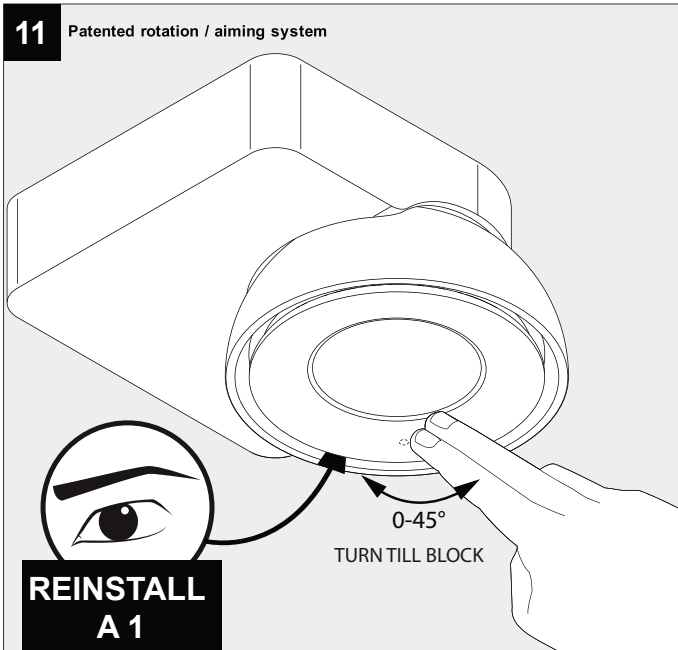

De verlichtingsbron van dit verlichtingstoestel zal enkel door de fabrikant of door de fabrikant aangestelde installateur vervangen worden.

La source lumière de cet appareil ne sera remplacée que par l'entreprise ou par un agent reconnu.

Das enthaltene Leuchtmittel sollte nur durch entsprechendes Fachpersonal ersetzt werden.

The light source contained in this luminaire shall only be replaced by the manufacturer or his service agent.

La fuente de iluminación que tiene esta luminaria sólo puede remplazarse por el fabricante o por un instalador autorizado.

La sorgente luminosa incorporata in questo apparecchio può essere sostituita solo dal produttore, da un suo centro assistenza oppure da una persona in possesso della necessaria abilitazione.