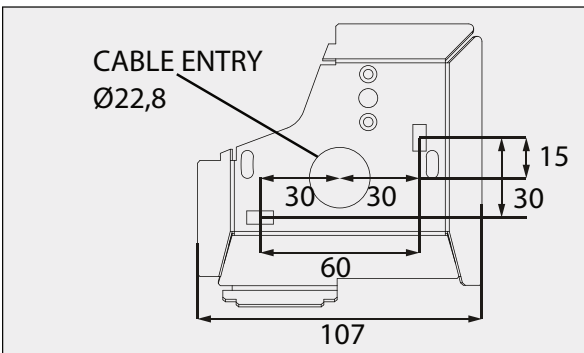

**TWEETER M ON 1 DIM8**

DEEL  
PARTIE  
TEIL  
PART  
PARTE  
**A**

MAINS DIMMABLE	
I <sub>o</sub>	500mA
P <sub>o</sub>	10,4W
U <sub>o</sub>	220-240V

**IP20**

Beschermd tegen vaste voorwerpen die groter zijn dan 12 mm  
 Protégé contre les objets solides de plus de 12 mm  
 Geschützt gegen Festkörper größer als 12 mm  
 Protected against solid objects greater than 12 mm  
 Protegido contra objetos sólidos superiores a 12 mm  
 Protetto contro oggetti solidi più grandi di 12 mm