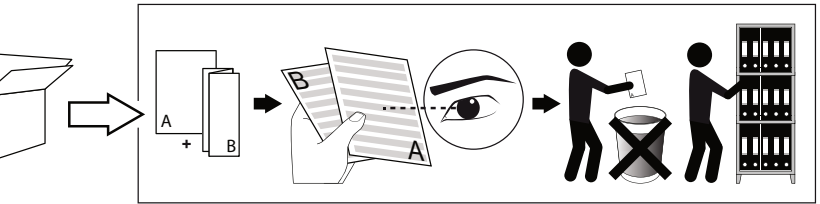

**TWEETER M ON 1 DIM8**

DEEL  
PARTIE  
TEIL  
PART  
PARTE  
**A**

MAINS DIMMABLE	
I <sub>o</sub>	500mA
P <sub>o</sub>	10,4W
U <sub>o</sub>	220-240V

**IP20**

Beschermd tegen vaste voorwerpen die groter zijn dan 12 mm  
 Protégé contre les objets solides de plus de 12 mm  
 Geschützt gegen Festkörper größer als 12 mm  
 Protected against solid objects greater than 12 mm  
 Protegido contra objetos sólidos superiores a 12 mm  
 Protetto contro oggetti solidi più grandi di 12 mm

Goederen zijn dubbel geïsoleerd - geen aarding nodig  
 Les produits ont une isolation double et ne peuvent pas être mis à la terre  
 Güter sind doppelt isoliert und müssen nicht geerdet werden  
 Goods have double insulation and must not be grounded  
 Los productos tienen u aislamiento doble y no se pueden conectar a tierra  
 I prodotti possiedono un doppio isolamento e non devono essere collegati a terra