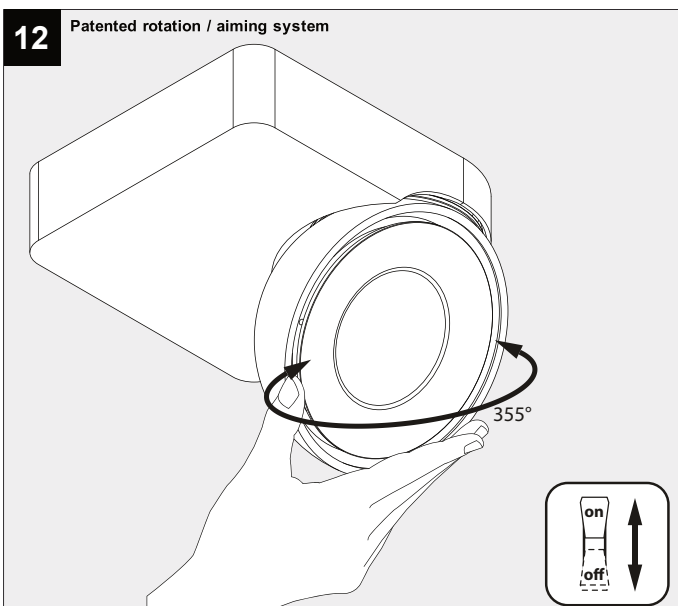

De verlichtingsbron van dit verlichtingstoestel zal enkel door de fabrikant of door de fabrikant aangestelde installateur vervangen worden.

La source lumière de cet appareil ne sera remplacée que par l'entreprise ou par un agent reconnu.

Das enthaltene Leuchtmittel sollte nur durch entsprechendes Fachpersonal ersetzt werden.

The light source contained in this luminaire shall only be replaced by the manufacturer or his service agent.

La fuente de iluminación que tiene esta luminaria sólo puede remplazarse por el fabricante o por un instalador autorizado.

La sorgente luminosa incorporata in questo apparecchio può essere sostituita solo dal produttore, da un suo centro assistenza oppure da una persona in possesso della necessaria abilitazione.