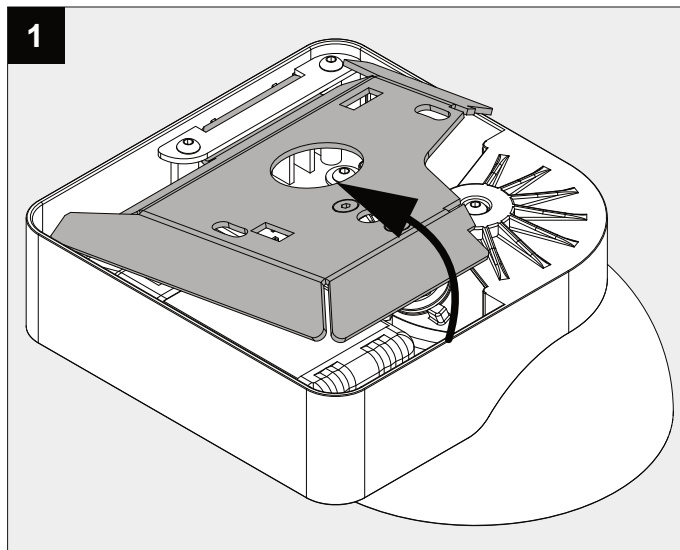

TWEETER M ON 1 WDL

DEEL
PARTIE
TEIL
PART
PARTE
PARTE

A

WIRELESS DIMMABLE	
P _o	10,4W
U _i	48V-DC

IP20
 Beschermd tegen vaste voorwerpen die groter zijn dan 12 mm
 Protégé contre les objets solides de plus de 12 mm
 Geschützt gegen Festkörper größer als 12 mm
 Protected against solid objects greater than 12 mm
 Protegido contra objetos sólidos superiores a 12 mm
 Protetto contro oggetti solidi più grandi di 12 mm

Goederen zijn dubbel geïsoleerd - geen aarding nodig
 Les produits ont une isolation double et ne peuvent pas être mis à la terre
 Güter sind doppelt isoliert und müssen nicht geerdet werden
 Goods have double insulation and must not be grounded
 Los productos tienen u aislamiento doble y no se pueden conectar a tierra
 I prodotti possiedono un doppio isolamento e non devono essere collegati a terra