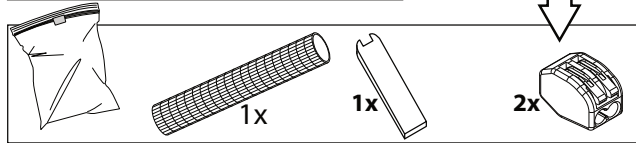

TWEETER M ON 1 WDL

DEEL
PARTIE
TEIL
PART
PARTE
PARTE

A

WIRELESS DIMMABLE	
P _o	10,4W
U _i	48V-DC

IP20
 Beschermd tegen vaste voorwerpen die groter zijn dan 12 mm
 Protégé contre les objets solides de plus de 12 mm
 Geschützt gegen Festkörper größer als 12 mm
 Protected against solid objects greater than 12 mm
 Protegido contra objetos sólidos superiores a 12 mm
 Protetto contro oggetti solidi più grandi di 12 mm

Goederen zijn dubbel geïsoleerd - geen aarding nodig
 Les produits ont une isolation double et ne peuvent pas être mis à la terre
 Güter sind doppelt isoliert und müssen nicht geerdet werden
 Goods have double insulation and must not be grounded
 Los productos tienen u aislamiento doble y no se pueden conectar a tierra
 I prodotti possiedono un doppio isolamento e non devono essere collegati a terra