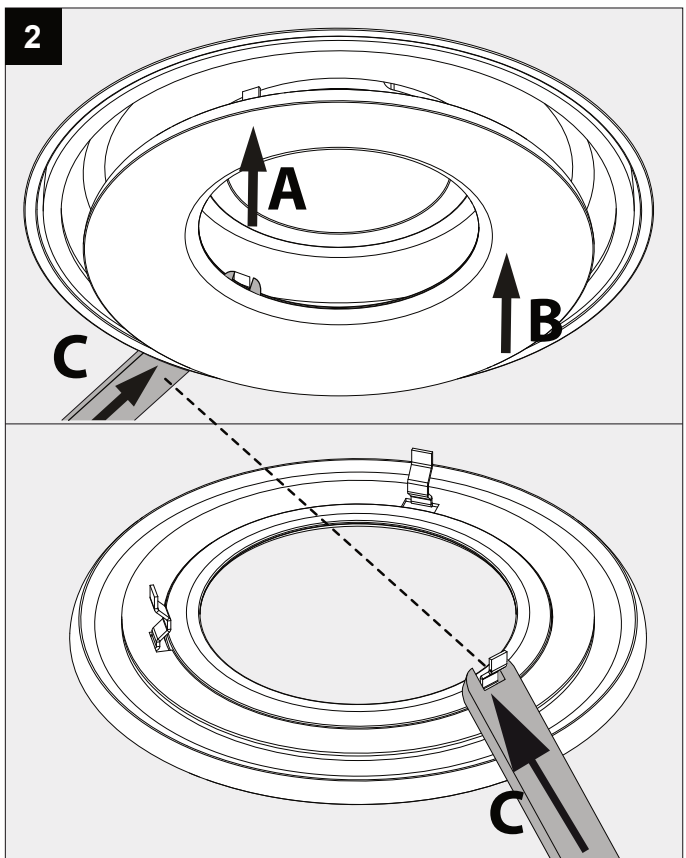

E This product contains a light source of energy efficiency class E
本产品包含能效等级为 E 的光源
Этот артикул содержит источник света с энергоэффективностью класса E
يحتوي هذا المنتج على مصدر ضوء ذو كفاءة الطاقة E
Dit product bevat een verlichtingsbron van energie-efficiëntieklasse E
Ce produit contient une source d'éclairage de classe d'efficacité énergétique E
Dieses Produkt enthält eine Lichtquelle der Energieeffizienzklasse E
Este producto contiene una fuente de iluminación de clase de eficiencia energética E
Questo prodotto contiene una fonte di illuminazione in classe di efficienza energetica E

Replaceable (LED only) light source by a professional
可由专业人士更换 (仅限于LED) 光源
Сменный (только светодиодный) источник света только квалифицированным персоналом
مصدر الضوء (بإيد فقط) قابل للتغيير بمعرفة المتخصصين.
Verlichtingsbron (enkel LED) kan enkel vervangen worden door een professional
La source d'éclairage (uniquement LED) ne peut être remplacée que par un professionnel
Die Lichtquelle (nur LED) kann nur von einem Fachmann ausgetauscht werden
La fuente de iluminación (solo LED) y equipo de control solo puede ser reemplazada por un profesional
La fonte di illuminazione (solo LED) può essere sostituita solo da un professionista