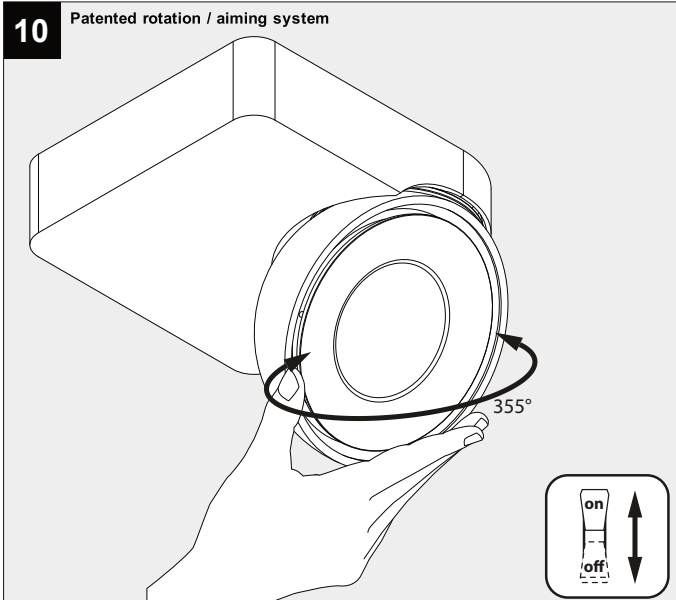

De verlichtingsbron van dit verlichtingstoestel zal enkel door de fabrikant of door de fabrikant aangestelde installateur vervangen worden.

La source lumière de cet appareil ne sera remplacée que par l'entreprise ou par un agent reconnu.

Das enthaltene Leuchtmittel sollte nur durch entsprechendes Fachpersonal ersetzt werden.

The light source contained in this luminaire shall only be replaced by the manufacturer or his service agent.

La fuente de iluminación que tiene esta luminaria sólo puede remplazarse por el fabricante o por un instalador autorizado.

La sorgente luminosa incorporata in questo apparecchio può essere sostituita solo dal produt tore, da un suo centro assistenza oppure da una persona in possesso della necessaria abilitazione.