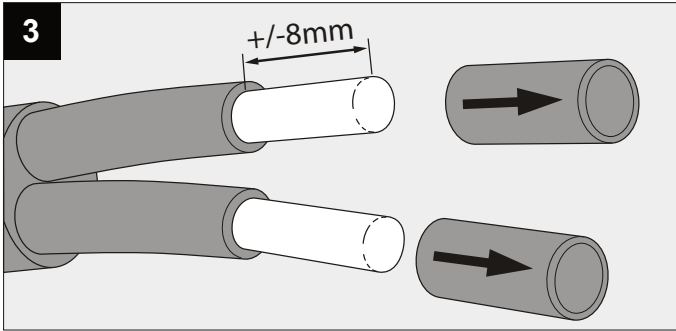

TWEETER M ON 1 WDL

DEEL
PARTIE
TEIL
PART
PARTE
PARTE

A

WIRELESS DIMMABLE	
P _o	10,4W
U _i	48V-DC

IP20
 Beschermd tegen vaste voorwerpen die groter zijn dan 12 mm
 Protégé contre les objets solides de plus de 12 mm
 Geschützt gegen Festkörper größer als 12 mm
 Protected against solid objects greater than 12 mm
 Protegido contra objetos sólidos superiores a 12 mm
 Protetto contro oggetti solidi più grandi di 12 mm

Goederen zijn dubbel geïsoleerd - geen aarding nodig
 Les produits ont une isolation double et ne peuvent pas être mis à la terre
 Güter sind doppelt isoliert und müssen nicht geerdet werden
 Goods have double insulation and must not be grounded
 Los productos tienen u aislamiento doble y no se pueden conectar a tierra
 I prodotti possiedono un doppio isolamento e non devono essere collegati a terra