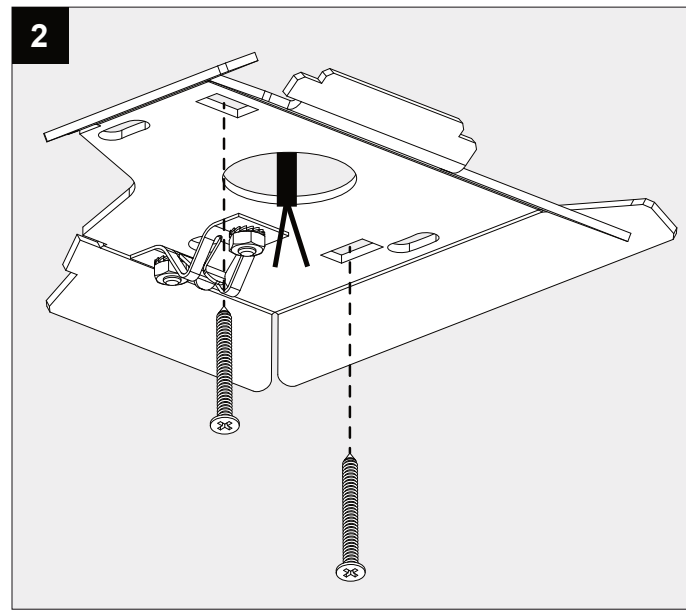

WIRELESS DIMMABLE	
P_o	10,4W
U_i	48V-DC

IP20
Beschermd tegen vaste voorwerpen die groter zijn dan 12 mm
Protégé contre les objets solides de plus de 12 mm
Geschützt gegen Festkörper größer als 12 mm
Protected against solid objects greater than 12 mm
Protegido contra objetos sólidos superiores a 12 mm
Protetto contro oggetti solidi più grandi di 12 mm

Goederen zijn dubbel geïsoleerd - geen aarding nodig
Les produits ont une isolation double et ne peuvent pas être mis à la terre
Güter sind doppelt isoliert und müssen nicht geerdet werden
Goods have double insulation and must not be grounded
Los productos tienen u aislamiento doble y no se pueden conectar a tierra
I prodotti possiedono un doppio isolamento e non devono essere collegati a terra