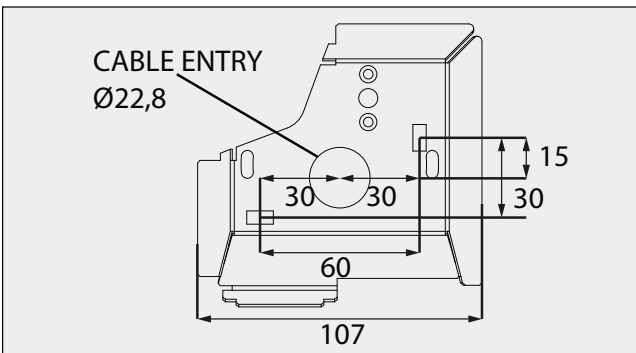

TWEETER M ON 1 WDL

DEEL
PARTIE
TEIL
PART
PARTE
PARTE

A

WIRELESS DIMMABLE	
P _o	10,4W
U _i	48V-DC

IP20
 Beschermd tegen vaste voorwerpen die groter zijn dan 12 mm
 Protégé contre les objets solides de plus de 12 mm
 Geschützt gegen Festkörper größer als 12 mm
 Protected against solid objects greater than 12 mm
 Protegido contra objetos sólidos superiores a 12 mm
 Protetto contro oggetti solidi più grandi di 12 mm