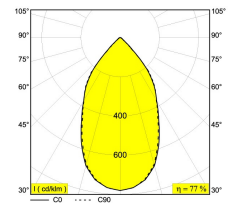

**TWEETER M ON 1 93050 DIM8**

418 51 811 933 ED8

[Weblink](#)

Available colors: BLACK-CHROMED (418 51 811 933 ED8 B-C)  
WHITE-WHITE (418 51 811 933 ED8 W-W)

ADJUSTABLE 0° - 45° / 355°  
INCL. 1 x LED WHITE 10,4W / CRI>90 / 3000K / 1075lm  
INCL. 1 x REFLECTOR WFL-50°  
INCL. DIMMABLE LED POWER SUPPLY 500mA-DC  
MAINS DIMMING - TRAILING EDGE

LED Technics: Light source: 1075 lm // 10 W // 110 lm/W  
Luminaire: 824 lm // 12 W // 69 lm/W

220-240V / 50-60Hz

Class: II

Weight: 0.8 KG  
Protection level: IP20  
Minimum distance: n.a.

For detailed installation instructions, please consult the manual. [418 51 811 XXX HAND.pdf](#)