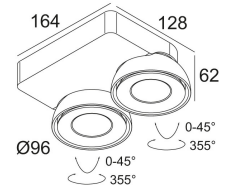

TWEETER M ON 2 92733 DIM8

418 51 812 922 ED8

[Weblink](#)

Available colors: BLACK-CHROMED (418 51 812 922 ED8 B-C)
WHITE-WHITE (418 51 812 922 ED8 W-W)

ADJUSTABLE 0° - 45° / 355°
INCL.2 x LED WHITE 10,4W / CRI>90 / 2700K / 1032lm
INCL.2 x REFLECTOR FL-33°
INCL.DIMMABLE LED POWER SUPPLY 500mA-DC
MAINS DIMMING - TRAILING EDGE

LED Technics: Light source: 2064 lm // 20 W // 105 lm/W
Luminaire: 1644 lm // 24 W // 69 lm/W

220-240V / 50-60Hz

Class: II

Weight: 1.3 KG
Protection level: IP20
Minimum distance: n.a.

For detailed installation instructions, please consult the manual. [418 51 812_XXX_HAND.pdf](#)