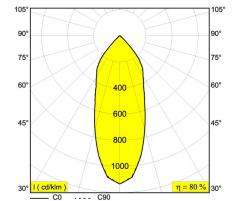

TWEETER M ON 2 92733 DIM8

418 51 812 922 ED8

[Weblink](#)

Available colors: BLACK-CHROMED (418 51 812 922 ED8 B-C)
WHITE-WHITE (418 51 812 922 ED8 W-W)

ADJUSTABLE 0° - 45° / 355°
INCL.2 x LED WHITE 10,4W / CRI>90 / 2700K / 1032lm
INCL.2 x REFLECTOR FL-33°
INCL.DIMMABLE LED POWER SUPPLY 500mA-DC
MAINS DIMMING - TRAILING EDGE

LED Technics: Light source: 2064 lm // 20 W // 105 lm/W
Luminaire: 1644 lm // 24 W // 69 lm/W

220-240V / 50-60Hz

Class: II

Weight: 1.3 KG
Protection level: IP20
Minimum distance: n.a.

For detailed installation instructions, please consult the manual. [418 51 812_XXX_HAND.pdf](#)