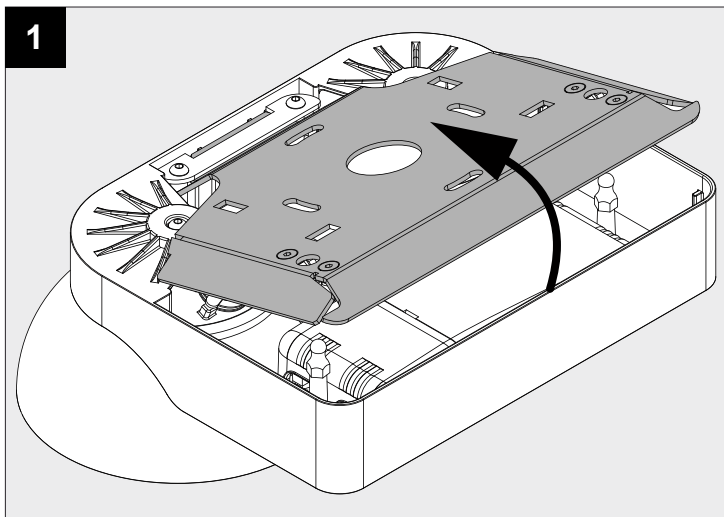

MAINS DIMMABLE	
I_o	500mA
P_o	2x10,4W
U_f Typical	20,2V-DC

IP20
Beschermtd tegen vaste voorwerpen die groter zijn dan 12 mm
Protégé contre les objets solides de plus de 12 mm
Geschützt gegen Festkörper größer als 12 mm
Protected against solid objects greater than 12 mm
Protegido contra objetos sólidos superiores a 12 mm
Protetto contro oggetti solidi più grandi di 12 mm

Goederen zijn dubbel geïsoleerd - geen aarding nodig
Les produits ont une isolation double et ne peuvent pas être mis à la terre
Güter sind doppelt isoliert und müssen nicht geerdet werden
Goods have double insulation and must not be grounded
Los productos tienen u aislamiento doble y no se pueden conectar a tierra
I prodotti possiedono un doppio isolamento e non devono essere collegati a terra