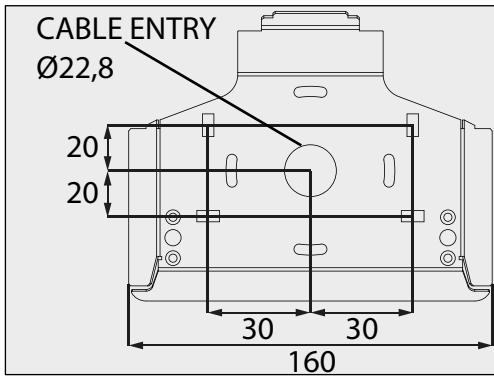

**TWEETER M ON 2 DIM8**

DEEL  
PARTIE  
TEIL  
PART  
PARTE  
PARTE

# A

MAINS DIMMABLE	
I <sub>o</sub>	500mA
P <sub>o</sub>	2x10,4W
U <sub>f</sub> Typical	20,2V-DC

**IP20**  
 Beschermtd tegen vaste voorwerpen die groter zijn dan 12 mm  
 Protégé contre les objets solides de plus de 12 mm  
 Geschützt gegen Festkörper größer als 12 mm  
 Protected against solid objects greater than 12 mm  
 Protegido contra objetos sólidos superiores a 12 mm  
 Protetto contro oggetti solidi più grandi di 12 mm