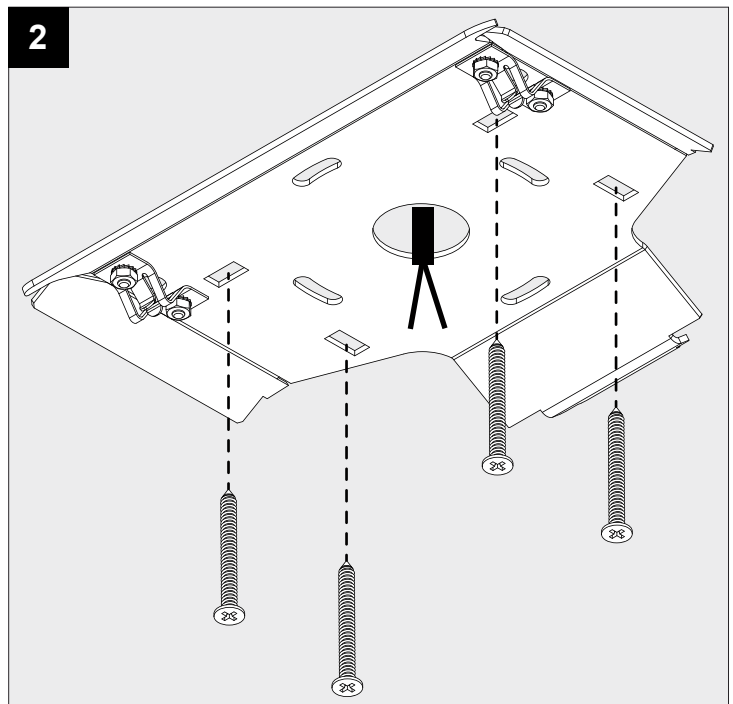

MAINS DIMMABLE	
I_o	500mA
P_o	2x10,4W
U_f Typical	20,2V-DC

IP20
Beschermtd tegen vaste voorwerpen die groter zijn dan 12 mm
Protégé contre les objets solides de plus de 12 mm
Geschützt gegen Festkörper größer als 12 mm
Protected against solid objects greater than 12 mm
Protegido contra objetos sólidos superiores a 12 mm
Protetto contro oggetti solidi più grandi di 12 mm

Goederen zijn dubbel geïsoleerd - geen aarding nodig
Les produits ont une isolation double et ne peuvent pas être mis à la terre
Güter sind doppelt isoliert und müssen nicht geerdet werden
Goods have double insulation and must not be grounded
Los productos tienen u aislamiento doble y no se pueden conectar a tierra
I prodotti possiedono un doppio isolamento e non devono essere collegati a terra