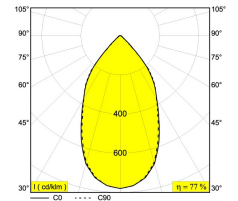

TWEETER M ON 2 92750 DIM8

418 51 812 923 ED8

[Weblink](#)

Available colors: BLACK-CHROMED (418 51 812 923 ED8 B-C)
WHITE-WHITE (418 51 812 923 ED8 W-W)

ADJUSTABLE 0° - 45° / 355°
INCL.2 x LED WHITE 10,4W / CRI>90 / 2700K / 1032lm
INCL.2 x REFLECTOR WFL-50°
INCL.DIMMABLE LED POWER SUPPLY 500mA-DC
MAINS DIMMING - TRAILING EDGE

LED Technics: Light source: 2064 lm // 20 W // 105 lm/W
Luminaire: 1582 lm // 24 W // 66 lm/W

220-240V / 50-60Hz

Class: II

Weight: 1.3 KG
Protection level: IP20
Minimum distance: n.a.

For detailed installation instructions, please consult the manual. [418 51 812_XXX_HAND.pdf](#)