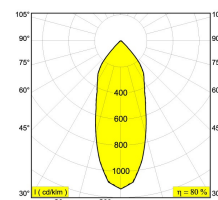

**TWEETER M ON 2 93033 WDL**

418 51 812 932 WDL

[Weblink](#)

Available colors: BLACK-CHROMED (418 51 812 932 WDL B-C)  
WHITE-WHITE (418 51 812 932 WDL W-W)

ADJUSTABLE 0° - 45° / 355°  
INCL. 2 x LED WHITE 10,4W / CRI>90 / 3000K / 1075lm  
INCL. 2 x REFLECTOR FL-33°  
INCL. WIRELESS DIMMABLE CONTROL 48V-DC  
EXCL. LED POWER SUPPLY 48V-DC

LED Technics: Light source: 2150 lm // 20 W // 110 lm/W  
Luminaire: 1712 lm // 24 W // 72 lm/W

48V-DC

Class: III

Weight: 1.3 KG  
Protection level: IP20  
Minimum distance: n.a.

Requirements: LED POWER SUPPLY 48V-DC