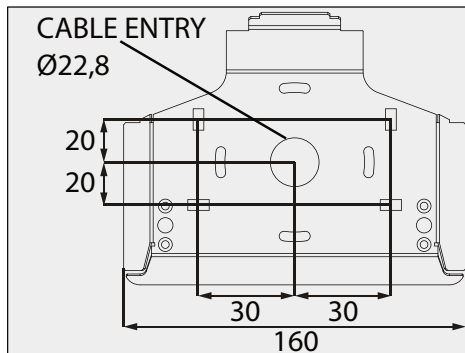

TWEETER M ON 2 DIM8

DEEL
PARTIE
TEIL
PART
PARTE
PARTE

A

MAINS DIMMABLE	
I _o	500mA
P _o	2x10,4W
U _f Typical	20,2V-DC

IP20

Beschermtd tegen vaste voorwerpen die groter zijn dan 12 mm
 Protégé contre les objets solides de plus de 12 mm
 Geschützt gegen Festkörper größer als 12 mm
 Protected against solid objects greater than 12 mm
 Protegido contra objetos sólidos superiores a 12 mm
 Protetto contro oggetti solidi più grandi di 12 mm