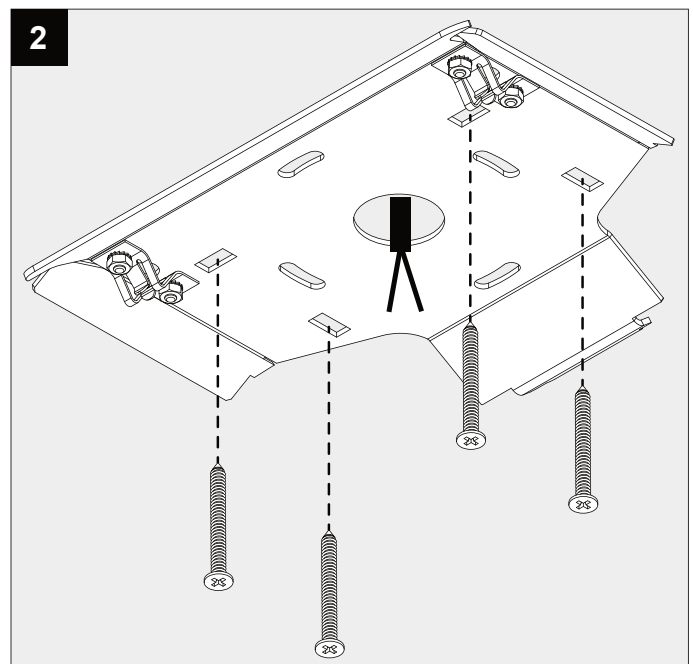

MAINS DIMMABLE	
I_o	500mA
P_o	2x10,4W
U_f Typical	20,2V-DC

IP20

Beschermtd tegen vaste voorwerpen die groter zijn dan 12 mm
Protégé contre les objets solides de plus de 12 mm
Geschützt gegen Festkörper größer als 12 mm
Protected against solid objects greater than 12 mm
Protegido contra objetos sólidos superiores a 12 mm
Protetto contro oggetti solidi più grandi di 12 mm

Goederen zijn dubbel geïsoleerd - geen aarding nodig
Les produits ont une isolation double et ne peuvent pas être mis à la terre
Güter sind doppelt isoliert und müssen nicht geerdet werden
Goods have double insulation and must not be grounded
Los productos tienen u aislamiento doble y no se pueden conectar a tierra
I prodotti possiedono un doppio isolamento e non devono essere collegati a terra