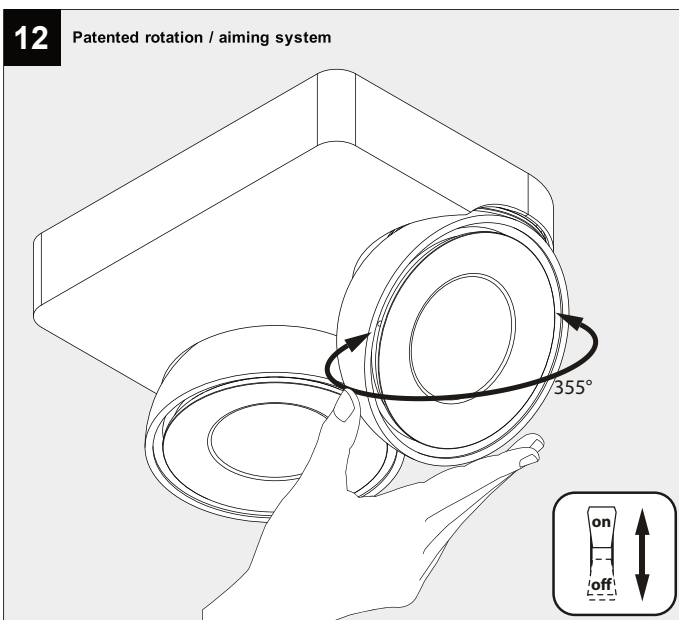

De verlichtingsbron van dit verlichtingstoestel zal enkel door de fabrikant of door de fabrikant aangestelde installateur vervangen worden.

La source lumineuse de cet appareil ne sera remplacée que par l'entreprise ou par un agent reconnu.

Das enthaltene Leuchtmittel sollte nur durch entsprechendes Fachpersonal ersetzt werden.

The light source contained in this luminaire shall only be replaced by the manufacturer or his service agent.

La fuente de iluminación que tiene esta luminaria sólo puede remplazarse por el fabricante o por un instalador autorizado.

La sorgente luminosa incorporata in questo apparecchio può essere sostituita solo dal produttore, da un suo centro assistenza oppure da una persona in possesso della necessaria abilitazione.