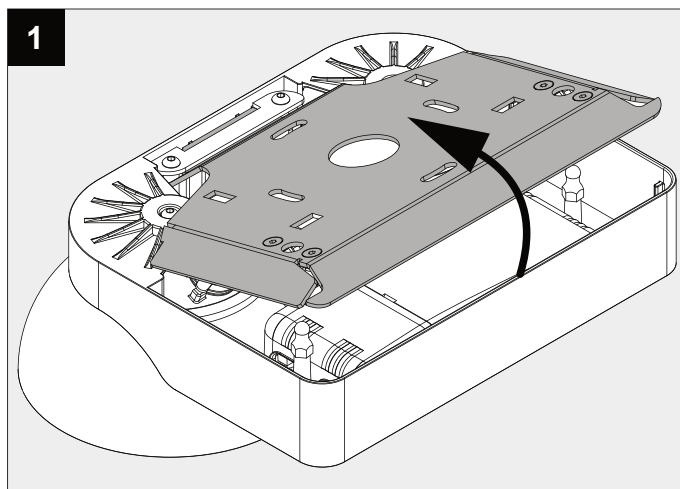

MAINS DIMMABLE	
I_o	500mA
P_o	2x10,4W
U_f Typical	20,2V-DC

IP20

Beschermtd tegen vaste voorwerpen die groter zijn dan 12 mm
Protégé contre les objets solides de plus de 12 mm
Geschützt gegen Festkörper größer als 12 mm
Protected against solid objects greater than 12 mm
Protegido contra objetos sólidos superiores a 12 mm
Protetto contro oggetti solidi più grandi di 12 mm

Goederen zijn dubbel geïsoleerd - geen aarding nodig
Les produits ont une isolation double et ne peuvent pas être mis à la terre
Güter sind doppelt isoliert und müssen nicht geerdet werden
Goods have double insulation and must not be grounded
Los productos tienen u aislamiento doble y no se pueden conectar a tierra
I prodotti possiedono un doppio isolamento e non devono essere collegati a terra