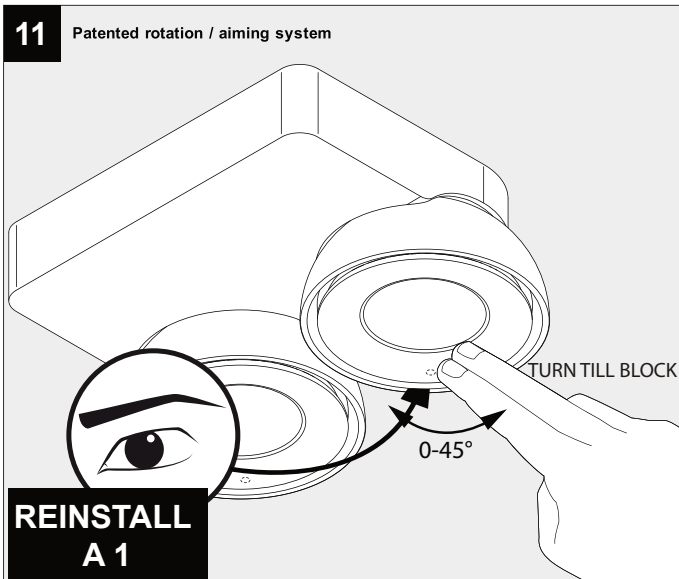

De verlichtingsbron van dit verlichtingstoestel zal enkel door de fabrikant of door de fabrikant aangestelde installateur vervangen worden.

La source lumineuse de cet appareil ne sera remplacée que par l'entreprise ou par un agent reconnu.

Das enthaltene Leuchtmittel sollte nur durch entsprechendes Fachpersonal ersetzt werden.

The light source contained in this luminaire shall only be replaced by the manufacturer or his service agent.

La fuente de iluminación que tiene esta luminaria sólo puede remplazarse por el fabricante o por un instalador autorizado.

La sorgente luminosa incorporata in questo apparecchio può essere sostituita solo dal produttore, da un suo centro assistenza oppure da una persona in possesso della necessaria abilitazione.