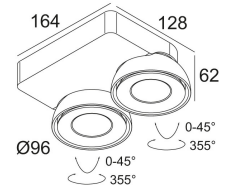

TWEETER M ON 2 93050 DIM8

418 51 812 933 ED8

[Weblink](#)

Available colors: BLACK-CHROMED (418 51 812 933 ED8 B-C)
WHITE-WHITE (418 51 812 933 ED8 W-W)

ADJUSTABLE 0° - 45° / 355°
INCL.2 x LED WHITE 10,4W / CRI>90 / 3000K / 1075lm
INCL.2 x REFLECTOR WFL-50°
INCL.DIMMABLE LED POWER SUPPLY 500mA-DC
MAINS DIMMING - TRAILING EDGE

LED Technics: Light source: 2150 lm // 20 W // 110 lm/W
Luminaire: 1648 lm // 24 W // 69 lm/W

220-240V / 50-60Hz

Class: II

Weight: 1.3 KG
Protection level: IP20
Minimum distance: n.a.

For detailed installation instructions, please consult the manual. [418 51 812_XXX_HAND.pdf](#)