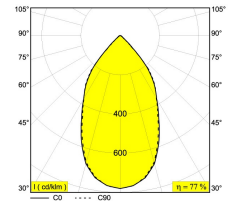

TWEETER M ON 2 93050 DIM8

418 51 812 933 ED8

[Weblink](#)

Available colors: BLACK-CHROMED (418 51 812 933 ED8 B-C)
WHITE-WHITE (418 51 812 933 ED8 W-W)

ADJUSTABLE 0° - 45° / 355°
INCL.2 x LED WHITE 10,4W / CRI>90 / 3000K / 1075lm
INCL.2 x REFLECTOR WFL-50°
INCL.DIMMABLE LED POWER SUPPLY 500mA-DC
MAINS DIMMING - TRAILING EDGE

LED Technics: Light source: 2150 lm // 20 W // 110 lm/W
Luminaire: 1648 lm // 24 W // 69 lm/W

220-240V / 50-60Hz

Class: II

Weight: 1.3 KG
Protection level: IP20
Minimum distance: n.a.

For detailed installation instructions, please consult the manual. [418 51 812_XXX_HAND.pdf](#)