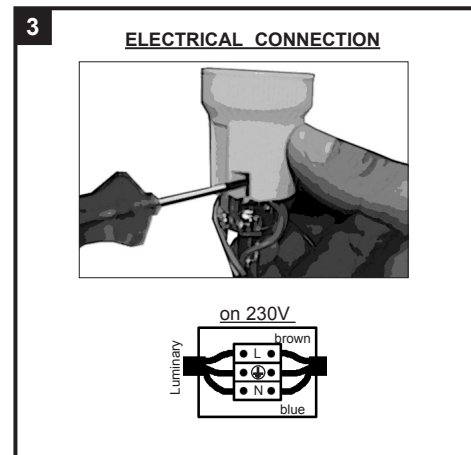

ATREX 100 & SPIRIT & SUMO FL

last update 28/09/2015

BEL1017

BEL LIGHTING

BEL LIGHTING sprl
Avenue Ernest Solvay 42
B-1480 Saintes (Tubize)
Belgium
Phone: +32(0)2 3552428
Fax: +32(0)2 3550396
e-mail: info@bel-lighting.com
www.bel-lighting.com

Atrex 100 FL : code 791A. __ . 04

max.27W TC-TSE or max.75W QT32 - E27 - 230V~ - CE - IP65 - - -

Spirit FL : code 971. __ . 04

max.23W TC-TSE or max.70W QT32 - E27 - 230V~ - CE - IP65 - - -

Sumo FL : code 973. __ . 04

max.18W TC-TSE or max.70W QT32 - E27 - 230V~ - CE - IP65 - - -

4 see next page

INSTALLATION INSTRUCTIONS - PART A

1. FIT THE GROUND FIXATION ON THE GROUND
2. CALIBRATE THE FITTING
3. MAKE THE ELECTRICAL CONNECTION
4. PLACE THE LUMINARY
5. SWITCH ON