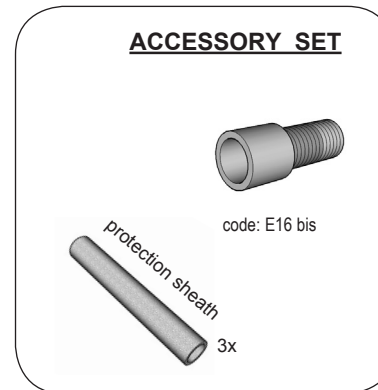

## INSTALLATION INSTRUCTIONS - PART A

1. FIT THE GROUND FIXATION ON THE GROUND
2. CALIBRATE THE FITTING
3. MAKE THE ELECTRICAL CONNECTION
4. PLACE THE LUMINARY
5. SWITCH ON

**belpasta 1g**

NL Voor een correcte installatie is het verplicht de schroeven te behandelen met belpasta.