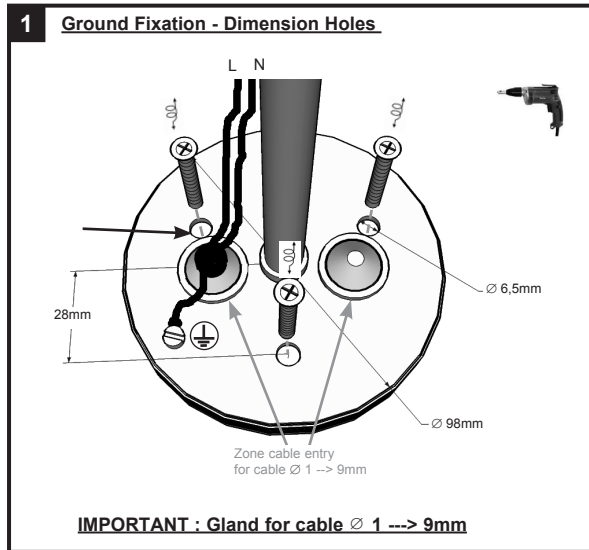

ATREX 100 & SPIRIT & SUMO FL

last update 28/09/2015

BEL1017

BEL LIGHTING

BEL LIGHTING sprl
Avenue Ernest Solvay 42
B-1480 Saintes (Tubize)
Belgium
Phone: +32(0)2 3552428
Fax: +32(0)2 3550396
e-mail: info@bel-lighting.com
www.bel-lighting.com

Atrex 100 FL : code 791A. __ . 04

max.27W TC-TSE or max.75W QT32 - E27 - 230V~ - CE - IP65 - - -

Spirit FL : code 971. __ . 04

max.23W TC-TSE or max.70W QT32 - E27 - 230V~ - CE - IP65 - - -

Sumo FL : code 973. __ . 04

max.18W TC-TSE or max.70W QT32 - E27 - 230V~ - CE - IP65 - - -

4 see next page

INSTALLATION INSTRUCTIONS - PART A

1. FIT THE GROUND FIXATION ON THE GROUND
2. CALIBRATE THE FITTING
3. MAKE THE ELECTRICAL CONNECTION
4. PLACE THE LUMINARY
5. SWITCH ON