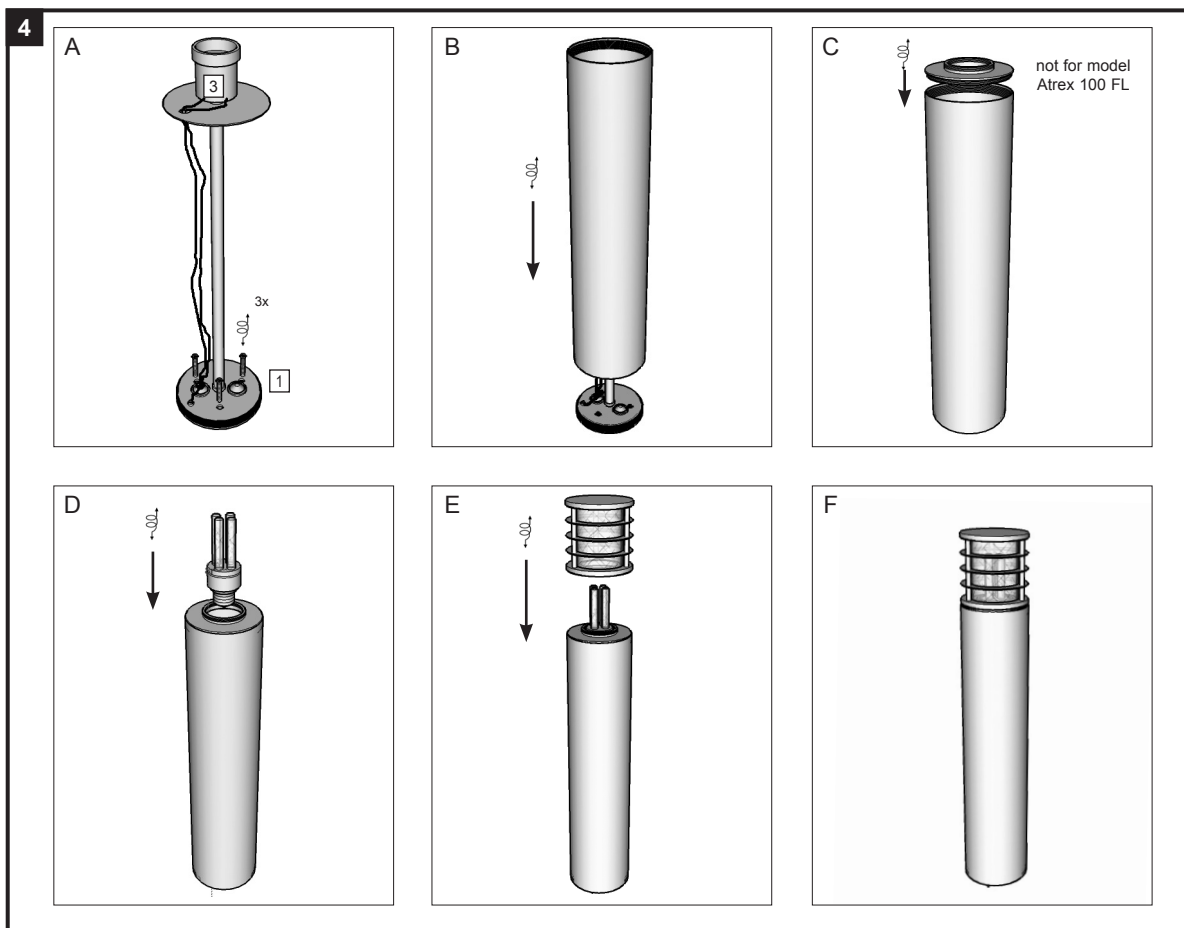

Accessories for ground fixation (delivered separately)

See catalog