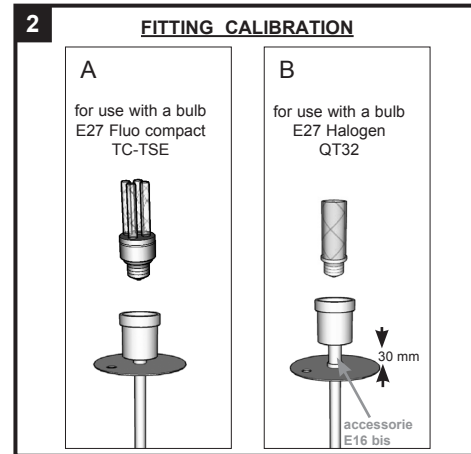

ATREX 100 & SPIRIT & SUMO FL

last update 28/09/2015

BEL1017

BEL LIGHTING

BEL LIGHTING sprl
Avenue Ernest Solvay 42
B-1480 Saintes (Tubize)
Belgium
Phone: +32(0)2 3552428
Fax: +32(0)2 3550396
e-mail: info@bel-lighting.com
www.bel-lighting.com

Atrex 100 FL : code 791A. __ . 04

max.27W TC-TSE or max.75W QT32 - E27 - 230V~ - CE - IP65 - - -

Spirit FL : code 971. __ . 04

max.23W TC-TSE or max.70W QT32 - E27 - 230V~ - CE - IP65 - - -

Sumo FL : code 973. __ . 04

max.18W TC-TSE or max.70W QT32 - E27 - 230V~ - CE - IP65 - - -

4 see next page

INSTALLATION INSTRUCTIONS - PART A

1. FIT THE GROUND FIXATION ON THE GROUND
2. CALIBRATE THE FITTING
3. MAKE THE ELECTRICAL CONNECTION
4. PLACE THE LUMINARY
5. SWITCH ON