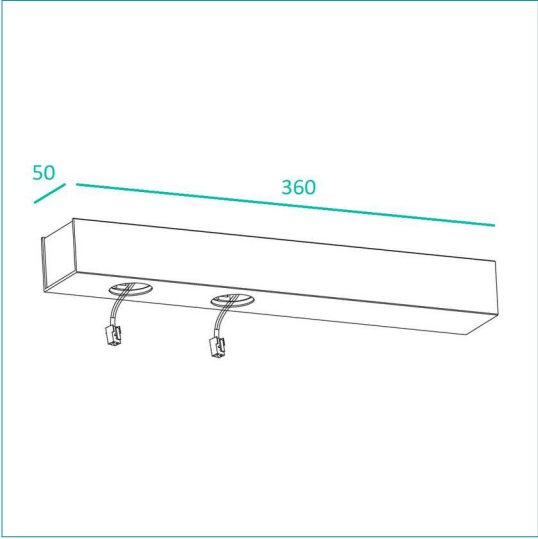

## NAULA BASE 360x50 ASYM

**Lineaire basis 360x50 mm - Asymmetrisch.**

- Lineaire basis compatibel met NAULA pendel armaturen en spots.
- 2 voedingspunten.
  - LED-driver inbegrepen (voeding 230V AC).
  - Dimbare driver door fasedimming (Leading Edge).
  - Alleen voor gebruik binnenshuis.
  - Beschermingsgraad IP20
  - Klasse 1: functionele isolatie met aardingsaansluiting.
  - Geschikt voor directe montage op ontvlambare oppervlakken.
  - CE-certificaat.
  - Waarborg 5 jaar.

Artikel	Kleur	Vermogen	Lengte	Breedte	Hoogte
TLC220XB0DSS	zwart	2 x 10W	360 mm	50 mm	40 mm
TLC220XW0DSS	wit	2 x 10W	360 mm	50 mm	40 mm

A

NAULA BASE 360x50 ASYM

A