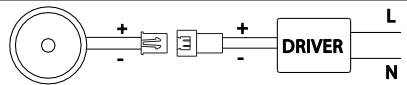

1

Power: 7W
DC37V 180mA
Cutout:  83mm

2

3

4

Fixture	Phase cut driver	DALI driver
1x Ifira	D18009NT	OTi DALI 15 4052899324879
2x Ifira	N.A.	OTi DALI 35 4052899957053
3x Ifira	N.A.	OTi DALI 35 4052899957053
4x Ifira	N.A.	OTi DALI 35 4052899957053
5x Ifira	N.A.	OTi DALI 35 4052899957053