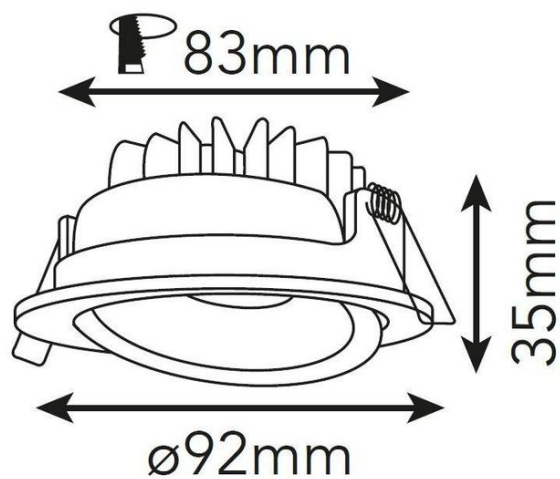

Referentie : TLK007T036V1

Boordiameter : 83-86 mm

Hoek : 36 °

IP : 54

Buitendiameter : 92 mm

Diepte : 35 mm

Vermogen : 7 W

mA CC : 180 mA

Kelvin : 1800-2800 K

Lumen : 450 lm

Ra : >95

Gamma : IFIRA

Kleur : Wit

BESCHRIJVING

- Oriënteerbare LED-inbouwdownlight uitgerust met :
 - afwerkingsplaat in witte epoxy, waarvan het centrale deel ingebouwd is t.o.v. het plafond en richtbaar tot 30° - Buitendiameter 92mm.
 - een Diamant Lens die niet verblindt en zorgt voor een diffuus en uniforme lichtstroom.
 - Koeler met aluminium vinnen, voorzien van een voedingskabel die wordt aangesloten op de driver.
- LED type COB (Chip on board) met een vermogen van 7W.
- Vereist een driver met constante stroom van 180mA.
- Versie 2700K : Ra >90
- Versie 3000K : Ra >90
- Versie Dim to Warm 1800-2800K : Ra >95

LEGENDE

-  Stralingshoek: 36 graden.
-  Dim To Warm functie - 1800-2800K.
-  Verticale oriëntatie van de armatuur 30 ° maximum.
-  LED-driver niet meegeleverd met de armatuur; apart te bestellen.
-  Energieklasse A.
-  Boordiameter (inbouw) : 83mm.
-  Lambda vermogensfactor groter dan of gelijk aan 0,9.
-  Levensduur 50.000 uur.
-  Beschermingsgraad IP54.
-  Klasse 3: werkt bij extra lage veiligheidsspanning (SELV) 50 V maximum.
-  Alleen voor gebruik binnenshuis.
-  Armatuur kan niet worden bekleed met een warmte-isolerend materiaal.
-  CE-certificaat.
-  Geschikt voor directe montage op ontvlambare oppervlakken .
-  Waarborg 5 jaar.