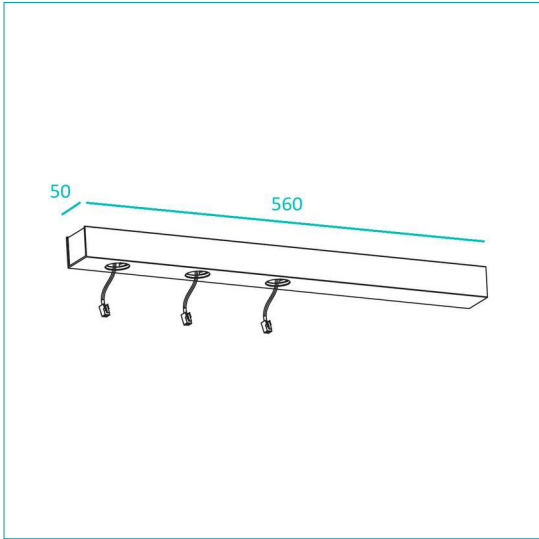

## NAULA BASE 560x50 ASYM

**Lineaire basis 560x50 mm - Asymmetrisch.**

- Lineaire basis compatibel met NAULA pendel armaturen en spots.
- 3 voedingspunten.
  - LED-driver inbegrepen (voeding 230V AC ).
  - Dimbare driver door fasedimming (Leading Edge).
  - Alleen voor gebruik binnenshuis.
  - Beschermingsgraad IP20
  - Klasse 1: functionele isolatie met aardingsaansluiting.
  - Geschikt voor directe montage op ontvlambare oppervlakken .
  - CE-certificaat.
  - Waarborg 5 jaar.

Artikel	Kleur	Vermogen	Lengte	Breedte	Hoogte
TLC330XB0DSS	zwart	3 x 10W	560 mm	50 mm	40 mm
TLC330XW0DSS	wit	3 x 10W	560 mm	50 mm	40 mm

A

NAULA BASE 560x50 ASYM

A